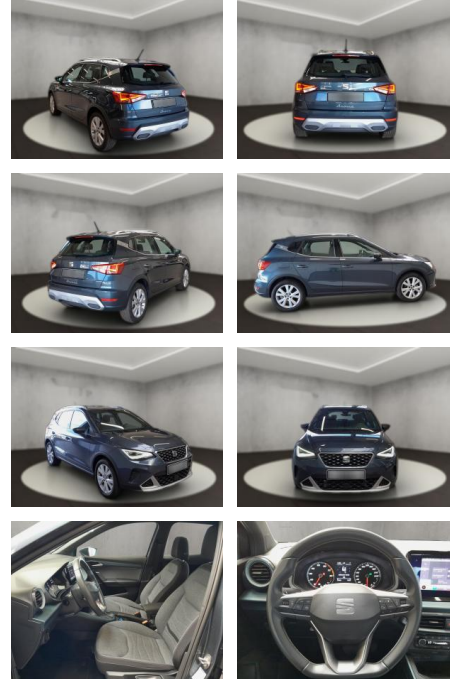

Ihr Ansprechpartner

Herr Vinzenz Enghart

E-Mail: v.enghart@autopark1.de
Telefon: 08065 906862

AutoPark GmbH
Mailing 3 - 83104 Tuntenhausen - Tel.: 08065 / 906860

Seat Arona 1.0 TSI Xperience OPF (EURO 6d)

AH54-10324 **Angebotsnr.:**

Erstzulassung:	Kilometer:	Farbe:	Leistung:	Kraftstoffart:
28.04.2022	24.559	Grau	81 kW / 110 PS	Benzin

PREIS
21.910 €

FINANZIERUNGSBEISPIEL

Laufzeit: 72 Monate   Anzahlung: 25 %
Basis-Finanzierung:*   Mtl. Rate:
Zielraten-Finanzierung:** **186 €**

* Basisfinanzierung: Anzahlung: 5.478 Euro, Laufzeit: 72 Monate, Nettodarlehen: 16.433 Euro, Gesamtbetrag: 25.849 Euro, Zinssätze: 7.71% Sollz. (gebunden), 7.99% eff.
** Zielratenfinanzierung: Anzahlung: 5.478 Euro, Laufzeit: 72 Monate, Nettodarlehen: 16.433 Euro, Zielrate: 10.955 Euro, Gesamtbetrag: 27.381 Euro, Zinssätze: 7.71% Sollz. (gebunden), 7.99% eff.,

Vermittlung für: Santander Consumer Bank
Repräsentatives Beispiel gem. § 17 Abs. 4 PAngV. Diese Finanzierungsangebote sind Beispiele. Gerne ermitteln wir für Sie Ihr individuelles Angebot.

Ausstattung

Sicherheit

- PDC Park Distance Control hinten
- Anti-Blockiersystem ABS
- Antischlupfregelung ASC+T
- elektronische Stabilitätskontrolle (ESP / DSP)
- Servolenkung
- Regensensor
- Wegfahrsperre
- Kindersitzbefestigung
- Airbag Beifahrerseite abschaltbar
- Airbag Fahrer-/Beifahrerseite
- Einparkhilfe hinten
- Fensterheber elektrisch
- Getriebe 7-Gang - Doppelkupplungsgetriebe DSG
- Heckleuchten LED
- Isofix-Aufnahmen für Kindersitz
- Klima-Komfort-Paket
- heiz- und anklappbar

- Klima-Komfort-Paket: Klimaanlage Climatronic 2-Zonen
- Kopf-Airbag-System
- Notrufsystem
- Schadstoffarm nach Abgasnorm Euro 6d
- Scheinwerfer LED
- Schließ-/Startsystem Kessy
- Seitenaairbag
- Servolenkung
- Start/Stop-Anlage
- Tagfahrlicht LED
- Wegfahrsperre (elektronisch)
- Zentralverriegelung mit Fernbedienung
- *

Multimedia

- Radio
- Navigation mit Bildschirm
- Bluetooth
- SEAT Media-System Touch Colour

- SEAT Media-System Touch Colour: Bluetooth-Schnittstelle mit Freisprecheinrichtung integriert
- SEAT Media-System Touch Colour: Radioempfang digital (DAB+)
- SEAT Media-System Touch Colour: USB-Schnittstelle vorn (2-fach)
- Sprachsteuerungs-System
- Ausstattungs-Paket: Pro: Bluetooth-Schnittstelle mit Freisprecheinrichtung integriert
- Apple CarPlay und Android Auto)
- Ausstattungs-Paket: Pro: USB-Schnittstelle vorn (2-fach)
- *Technik &

Komfort

- Zentralverriegelung
- Bordcomputer

STÄNDIG ÜBER 15.000 FAHRZEUGE IM BESTAND!