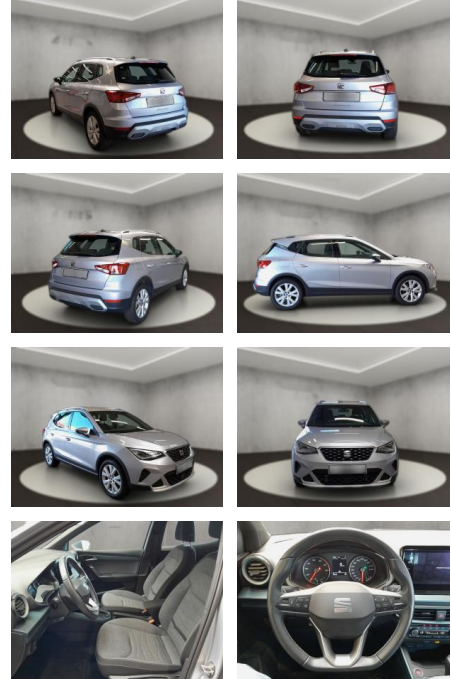

Ihr Ansprechpartner

Herr Vinzenz Enghart

E-Mail: v.enghart@autopark1.de
Telefon: 08065 906862

AutoPark GmbH
Mailling 3 - 83104 Tuntenhausen - Tel.: 08065 / 906860

Seat Arona 1.0 TSI Xperience OPF (EURO 6d)

AH54-10321 **Angebotsnr.:**

Erstzulassung:	Kilometer:	Farbe:	Leistung:	Kraftstoffart:
25.05.2022	20.425	Silber	81 kW / 110 PS	Benzin

PREIS
20.990 €

FINANZIERUNGSBEISPIEL

Laufzeit: 72 Monate   Anzahlung: 25 %
Basis-Finanzierung:*   Mtl. Rate:
Zielraten-Finanzierung:** **178 €**

* Basisfinanzierung: Anzahlung: 5.248 Euro, Laufzeit: 72 Monate, Nettodarlehen: 15.743 Euro, Gesamtbetrag: 24.764 Euro, Zinssätze: 7.71% Sollz. (gebunden), 7.99% eff.
** Zielratenfinanzierung: Anzahlung: 5.248 Euro, Laufzeit: 72 Monate, Nettodarlehen: 15.743 Euro, Zielrate: 10.495 Euro, Gesamtbetrag: 26.231 Euro, Zinssätze: 7.71% Sollz. (gebunden), 7.99% eff.,

Vermittlung für: Santander Consumer Bank
Repräsentatives Beispiel gem. § 17 Abs. 4 PAngV. Diese Finanzierungsangebote sind Beispiele. Gerne ermitteln wir für Sie Ihr individuelles Angebot.

Ausstattung

Sicherheit

- PDC Park Distance Control hinten
- Anti-Blockiersystem ABS
- Antischlupfregelung ASC+T
- elektronische Stabilitätskontrolle (ESP / DSP)
- Servolenkung
- Regensensor
- Wegfahrsperre
- Kindersitzbefestigung
- Airbag Beifahrerseite abschaltbar
- Airbag Fahrer-/Beifahrerseite
- Einparkhilfe hinten
- Fensterheber elektrisch
- Getriebe 7-Gang - Doppelkupplungsgetriebe DSG
- Heckleuchten LED
- Isofix-Aufnahmen für Kindersitz
- Klima-Komfort-Paket
- heiz- und anklappbar

- Klima-Komfort-Paket: Klimaanlage Climatronic 2-Zonen
- Kopf-Airbag-System
- Notrufsystem
- Schadstoffarm nach Abgasnorm Euro 6d
- Scheinwerfer LED
- Schließ-/Startsystem Kessy
- Seitenaairbag
- Servolenkung
- Start/Stop-Anlage
- Tagfahrlicht LED
- Wegfahrsperre (elektronisch)
- Zentralverriegelung mit Fernbedienung
- *

Multimedia

- Radio
- Navigation mit Bildschirm
- Bluetooth
- SEAT Media-System Touch Colour

- SEAT Media-System Touch Colour: Bluetooth-Schnittstelle mit Freisprecheinrichtung integriert
- SEAT Media-System Touch Colour: Radioempfang digital (DAB+)
- SEAT Media-System Touch Colour: USB-Schnittstelle vorn (2-fach)
- Sprachsteuerungs-System
- Ausstattungs-Paket: Pro: Bluetooth-Schnittstelle mit Freisprecheinrichtung integriert
- Apple CarPlay und Android Auto)
- Ausstattungs-Paket: Pro: USB-Schnittstelle vorn (2-fach)
- *Technik &

Komfort

- Zentralverriegelung
- Bordcomputer

STÄNDIG ÜBER 15.000 FAHRZEUGE IM BESTAND!