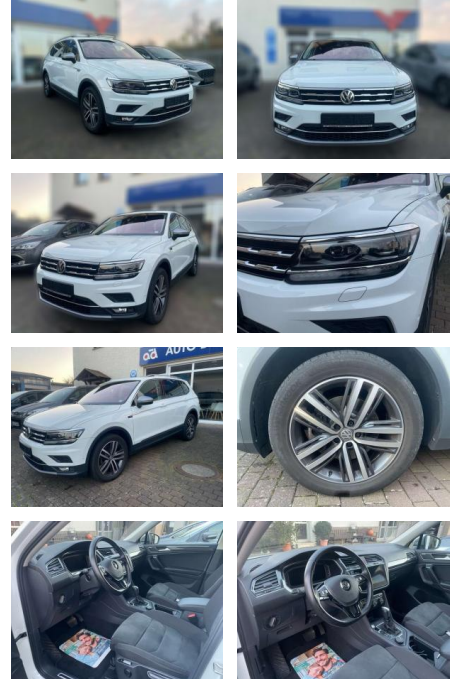

## Volkswagen Tiguan Allspace Highline

AW51-4388122Angebotsnr.:

Erstzulassung:	Kilometer:	Farbe:	Leistung:	Kraftstoffart:
01.09.2021	63.062	Weiß	147 kW / 200 PS	Benzin

**PREIS**  
**38.070 €**