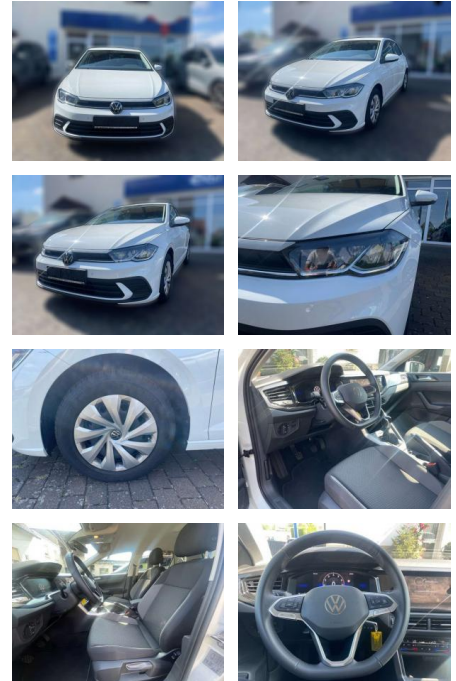

Ihr Ansprechpartner

Herr Ahmet Seren
E-Mail: a.seren@autopark1.de
Telefon: 08065 906852

AutoPark GmbH
Mailing 3 - 83104 Tuntenhausen - Tel.: 08065 / 906860

Volkswagen Polo

AW51-445127876gebotsnr.:

Erstzulassung:	Kilometer:	Farbe:	Leistung:	Kraftstoffart:
01.12.2023	22.448	Weiß	59 kW / 80 PS	Benzin