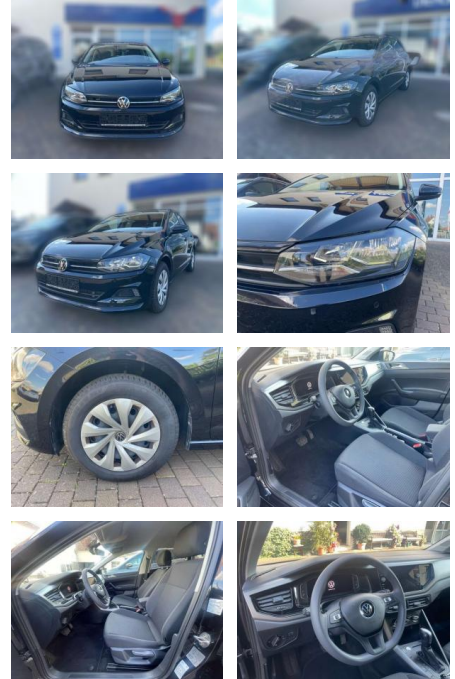

Erstzulassung:	Kilometer:	Farbe:	Leistung:	Kraftstoffart:
01.04.2021	33.988	Schwarz	70 kW / 95 PS	Benzin

PREIS
19.000 €

FINANZIERUNGSBEISPIEL

Laufzeit: 72 Monate Anzahlung: 25 %
Basis-Finanzierung:* Mtl. Rate:
Zielraten-Finanzierung:** **161 €**