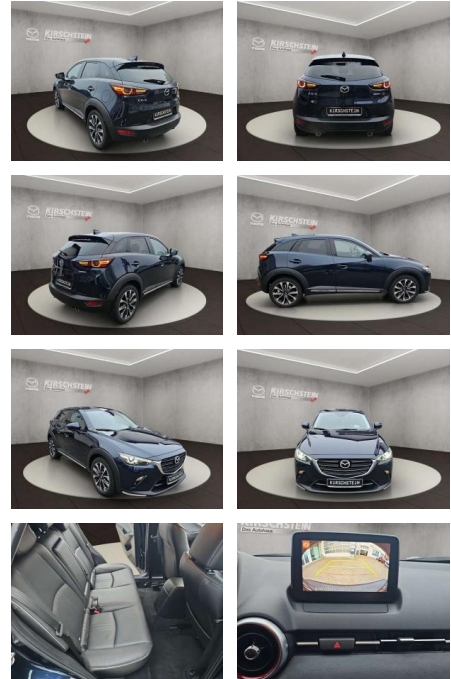

Ihr Ansprechpartner

Herr Vinzenz Enghart

E-Mail: v.enghart@autopark1.de
Telefon: 08065 906862

AutoPark GmbH
Mailing 3 - 83104 Tuntenhausen - Tel.: 08065 / 906860

Mazda CX-3 SELECTION ++Leder+Head-Up+GARANTIE

AK34-MK_15630 Angebotsnr.:

Erstzulassung:	Kilometer:	Farbe:	Leistung:	Kraftstoffart:
01.05.2021	43.500	Blau	89 kW / 121 PS	Benzin

PREIS
23.130 €

FINANZIERUNGSBEISPIEL

Laufzeit: 72 Monate   Anzahlung: 25 %
Basis-Finanzierung:*   Mtl. Rate:
Zielraten-Finanzierung:** **196 €**

* Basisfinanzierung: Anzahlung: 5.783 Euro, Laufzeit: 72 Monate, Nettodarlehen: 17.348 Euro, Gesamtbetrag: 27.289 Euro, Zinssätze: 7.71% Sollz. (gebunden), 7.99% eff.
** Zielratenfinanzierung: Anzahlung: 5.783 Euro, Laufzeit: 72 Monate, Nettodarlehen: 17.348 Euro, Zielrate: 11.565 Euro, Gesamtbetrag: 28.906 Euro, Zinssätze: 7.71% Sollz. (gebunden), 7.99% eff.,

Vermittlung für: Santander Consumer Bank
Repräsentatives Beispiel gem. § 17 Abs. 4 PAngV. Diese Finanzierungsangebote sind Beispiele. Gerne ermitteln wir für Sie Ihr individuelles Angebot.

Ausstattung

Weiteres

- Neuwagenanschlussgarantie bis 06/2026
- Lederausstattung Schwarz
- Lederausstattung Schwarz (Sitzmittelbahn und -wangen in Leder) Elektrisch verstellbarer Fahrersitz mit Memory-Funktion Design- und Komfort-Paket Einparkhilfe
- vorne Head-up Display mit hochauflösender Farbdarstellung zur Anzeige fahrrelevanter Informationen im Sichtfeld des Fahrers LogIn: Schlüssellostes Zugangssystem Rückfahrkamera 18-Zoll-Leichtmetallfelgen Nur i.V.m. SKYACTIV-Drive: Schaltwippen am Lenkrad Coming-/ Leaving-Home-Lichtfunktion Android Auto® und Wireless Apple CarPlay® Berganfahrassistent (HLA) Einparkhilfe
- hinten und vorne

- vorne Analoger Drehzahlmesser
- digitale Geschwindigkeitsanzeige
- Multi-Info-Display mit Außentemperaturanzeige und Touring Computer Außenspiegel automatisch anklappbar Außenspiegel beheizbar und elektrisch anklappbar Außenspiegel mit integrierten Seitenblinkern Chromapplikationen im Innenraum und Außen City-Notbremsassistent mit Fußgängererkennung (SCBS)
- auch nachts Colorverglasung
- wärmedämmend Dachspoiler in Wagenfarbe lackiert Design-Applikationen im Kühlergrill Elektrische Fensterheber mit Komfortfunktion für das Fahrerfenster Elektronische Parkbremse Elektronische Parkbremse mit Auto-Hold Funktion Geschwindigkeitsregelanlage mit Geschwindigkeitsbegrenzer G-Vectoring Control (GVC) Fahrdynamikregelung und

- hinteren Sitzen i-stop: intelligentes Motor Stop-/ Start-System
- Komfortblinkfunktion Lederlenkrad mit Lenkradbedientasten für Audioquelle und Lautstärke
- die Freisprecheinrichtung und Geschwindigkeitsregelanlage
- mit Schaltwippen Lederschaltknäuf LED-Lichtsignatur LED-Nebelscheinwerfer LED-Rückleuchten Lenksäule höheninstellbar Lenksäule längeneinstellbar Leselampen
- vorne Lichtsensor Make-up Spiegel in der Sonnenblende für Fahrer und Beifahrer Mazda Connect Audio-System mit Radio und AUX-Anschluss
- zwei USB-Anschlüsse
- CD-Player (MP3-fähig)
- 6 Lautsprecher
- 17
- 8 cm Touchscreen

STÄNDIG ÜBER 15.000 FAHRZEUGE IM BESTAND!