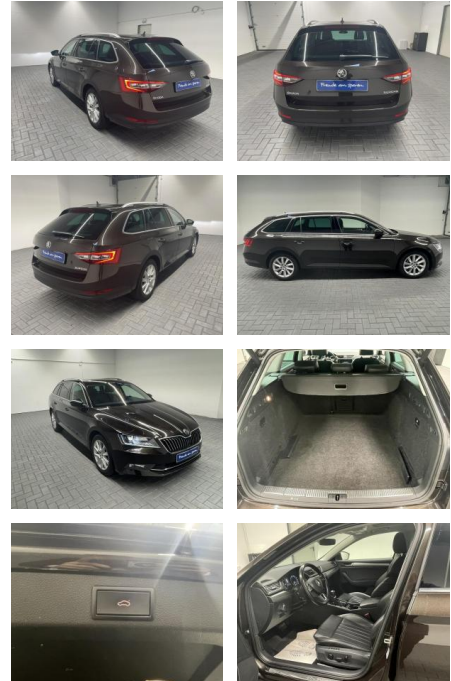

Erstzulassung:	Kilometer:	Farbe:	Leistung:	Kraftstoffart:
08.11.2017	141.350		140 kW / 190 PS	Diesel

PREIS
27.530 €

FINANZIERUNGSBEISPIEL

Laufzeit: 72 Monate Anzahlung: 25 %
Basis-Finanzierung:* Mtl. Rate:
Zielraten-Finanzierung:** **233 €**