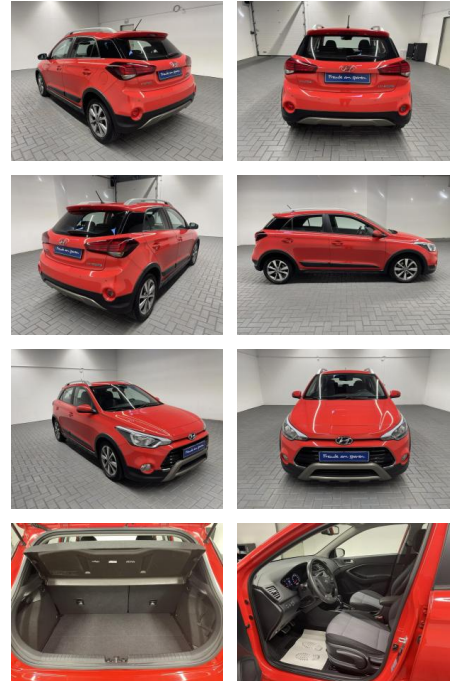

Erstzulassung:	Kilometer:	Farbe:	Leistung:	Kraftstoffart:
29.11.2019	48.100		74 kW / 101 PS	Benzin

PREIS
19.570 €

FINANZIERUNGSBEISPIEL
Laufzeit: 72 Monate Anzahlung: 25 %
Basis-Finanzierung:* Mtl. Rate:
Zielraten-Finanzierung:** **166 €**