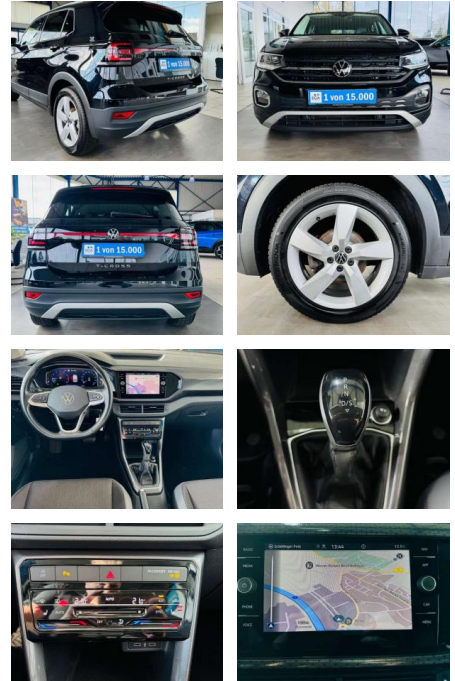

AV01-027112-20 Angebotsnr.:

Erstzulassung:	Kilometer:	Farbe:	Leistung:	Kraftstoffart:	Verbr. komb.	CO2-Emission	CO2-Klasse (WLTP)
01.11.2021	37.580	Schwarz	81 kW / 110 PS	Benzin	6,2 l/100km	141 g/km	E

PREIS
25.370 €