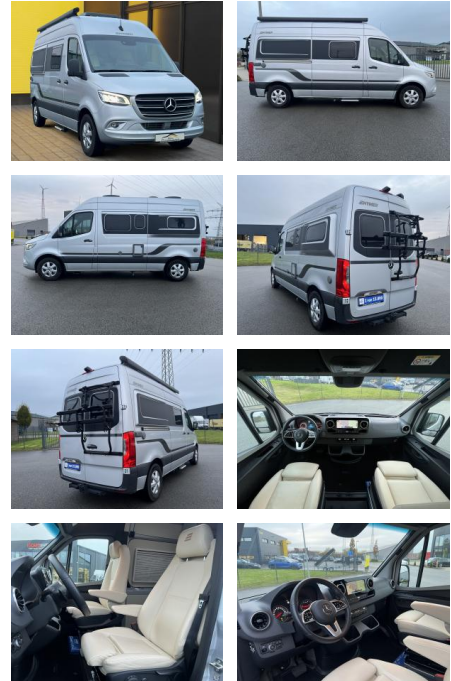

AB19-NB-HYMER Angebotsnr.:

Erstzulassung:	Kilometer:	Farbe:	Leistung:	Kraftstoffart:
17.03.2023	32.000	silber	125 kW / 170 PS	Diesel

PREIS
91.640 €

FINANZIERUNGSBEISPIEL

Laufzeit: 72 Monate Anzahlung: 25 %
Basis-Finanzierung:* Mtl. Rate:
Zielraten-Finanzierung:** **776 €**