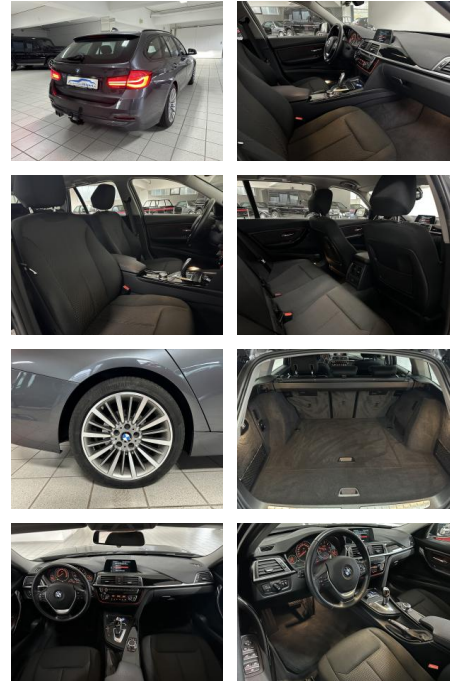

AH00-5489X22Angebotsnr.:

Erstzulassung:	Kilometer:	Farbe:	Leistung:	Kraftstoffart:
13.09.2019	64.443	grau	140 kW / 190 PS	Diesel

PREIS
23.560 €

FINANZIERUNGSBEISPIEL

Laufzeit: 72 Monate Anzahlung: 25 %
Basis-Finanzierung:* Mtl. Rate:
Zielraten-Finanzierung:** **200 €**