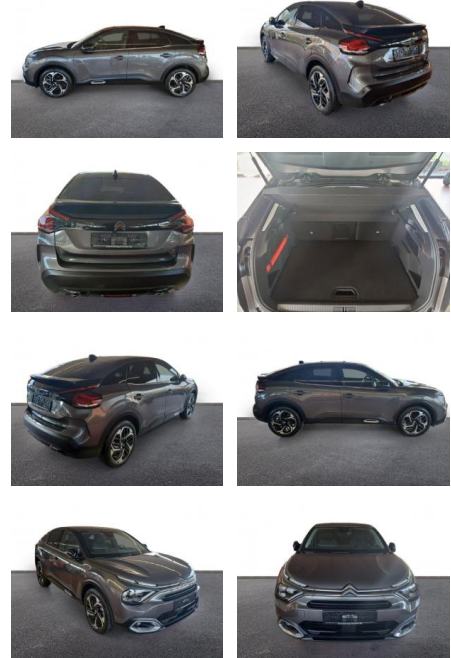

Erstzulassung:	Kilometer:	Farbe:	Leistung:	Kraftstoffart:
01.09.2023	19.228	Grau	96 kW / 131 PS	Benzin

PREIS
19.020 €

FINANZIERUNGSBEISPIEL

Laufzeit: 72 Monate Anzahlung: 25 %

Basis-Finanzierung:* Mtl. Rate: