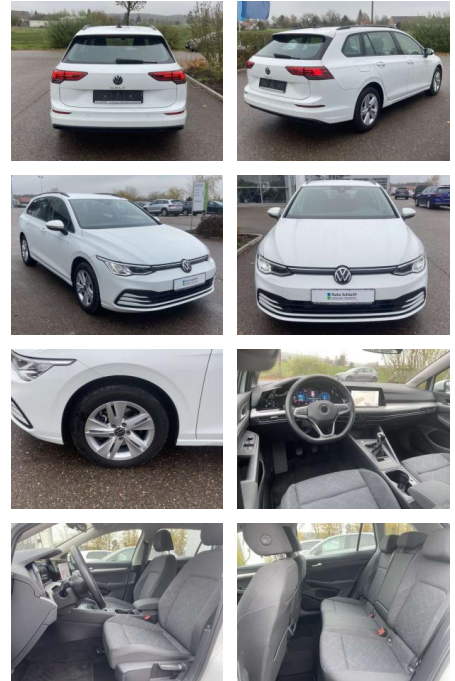

SS00-511183 **Angebotsnr.:**

Erstzulassung:	Kilometer:	Farbe:	Leistung:	Kraftstoffart:
01.05.2021	50.730		85 kW / 116 PS	Benzin

PREIS
21.160 €

FINANZIERUNGSBEISPIEL
Laufzeit: 72 Monate Anzahlung: 25 %
Basis-Finanzierung:* Mtl. Rate:
Zielraten-Finanzierung:** **179 €**