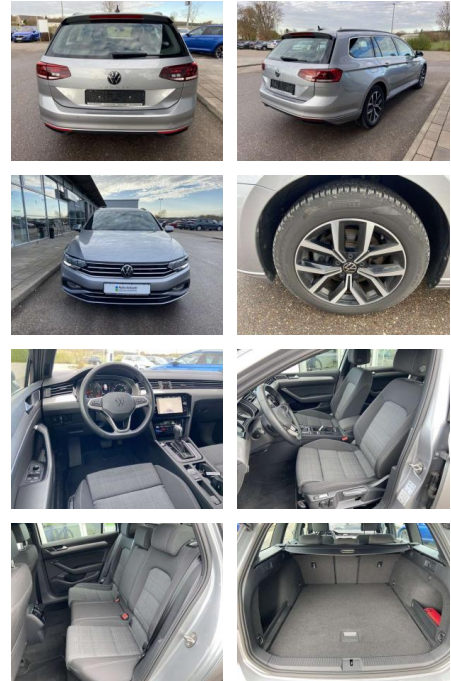

Ihr Ansprechpartner

Herr Vinzenz Enghart

E-Mail: v.enghart@autopark1.de
Telefon: 08065 906862

AutoPark GmbH
Mailling 3 - 83104 Tuntenhausen - Tel.: 08065 / 906860

Volkswagen Passat Variant 2.0 TDI DSG Business 1...

SS00-078052 Angebotsnr.:

Erstzulassung:	Kilometer:	Farbe:	Leistung:	Kraftstoffart:
01.07.2022	34.648		147 kW / 200 PS	Benzin

PREIS
31.260 €

FINANZIERUNGSBEISPIEL

Laufzeit: 72 Monate   Anzahlung: 25 %
Basis-Finanzierung:*   Mtl. Rate:
Zielraten-Finanzierung:**   **265 €**

* Basisfinanzierung: Anzahlung: 7.815 Euro, Laufzeit: 72 Monate, Nettodarlehen: 23.445 Euro, Gesamtbetrag: 36.880 Euro, Zinssätze: 7.71% Sollz. (gebunden), 7.99% eff.
** Zielratenfinanzierung: Anzahlung: 7.815 Euro, Laufzeit: 72 Monate, Nettodarlehen: 23.445 Euro, Zielrate: 15.630 Euro, Gesamtbetrag: 39.065 Euro, Zinssätze: 7.71% Sollz. (gebunden), 7.99% eff.,

Vermittlung für: Santander Consumer Bank
Repräsentatives Beispiel gem. § 17 Abs. 4 PAngV. Diese Finanzierungsangebote sind Beispiele. Gerne ermitteln wir für Sie Ihr individuelles Angebot.

Ausstattung

Interieur

- Multifunktions-Lederlenkrad mit Schaltwippen Sitzheizung vorne Innenspiegel automatisch abblendbar Mittelarmlehne vorne 2 Leseleuchten vorn Netztrennwand el. Lendenwirbelstütze Fahrersitz mit Massagefunktion Komfortsitze vorne Fußraumbeleuchtung ergoComfort-Sitz auf der Fahrerseite Kindersitzverankerung für Kindersitzsystem I-Size/ISOFIX

- 2x hinten Farbe: Pyrit Silber Metallic -Fr. 08:00-18:00 Uhr
- Samstags bis 16:00 Uhr geöffnet. Gerne beraten wir Sie über günstige Finanzierungsmodelle und nehmen Ihr derzeitiges Fahrzeug in Zahlung. www.auto-schuechl.de/finanzierung Vornutzung als Mietwagen. Irrtümer
- Änderungen oder Zwischenverkauf vorbehalten. www.auto-schuechl.de

Weiteres

- Rückfahrkamera beheizbare Scheibenwaschdüsen vorne Dachreling el. Außenspiegel beheizbar und automatisch abblendbar Leichtmetallräder 17" Licht- und Sicht: LED-Scheinwerfer Tagfahrlicht LED-Heckleuchten Licht- und Regensensor Nebelscheinwerfer mit Abbiegelicht Technik: Fahrassistent "Travel Assist"
- Pakete: 7-Gang-DSG-Automatikgetriebe Business-Premium-Paket

STÄNDIG ÜBER 15.000 FAHRZEUGE IM BESTAND!