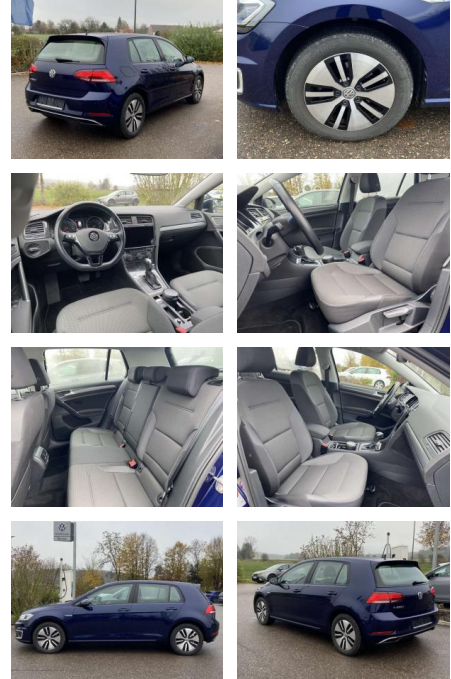

Ihr Ansprechpartner

Herr Ahmet Seren
E-Mail: a.seren@autopark1.de
Telefon: 08065 906852

AutoPark GmbH
Mailling 3 - 83104 Tuntenhausen - Tel.: 08065 / 906860

Volkswagen Golf e-Golf WÄRMEPUMPE+NAVI

SS00-916135 **Angebotsnr.:**

Erstzulassung:	Kilometer:	Farbe:	Leistung:	Kraftstoffart:
01.03.2020	28.709		100 kW / 136 PS	Benzin

PREIS
19.100 €

FINANZIERUNGSBEISPIEL

Laufzeit: 72 Monate   Anzahlung: 25 %
Basis-Finanzierung:*   Mtl. Rate:
Zielraten-Finanzierung:** **162 €**

* Basisfinanzierung: Anzahlung: 4.775 Euro, Laufzeit: 72 Monate, Nettodarlehen: 14.325 Euro, Gesamtbetrag: 22.534 Euro, Zinssätze: 7.71% Sollz. (gebunden), 7.99% eff.
** Zielratenfinanzierung: Anzahlung: 4.775 Euro, Laufzeit: 72 Monate, Nettodarlehen: 14.325 Euro, Zielrate: 9.550 Euro, Gesamtbetrag: 23.869 Euro, Zinssätze: 7.71% Sollz. (gebunden), 7.99% eff.,

Vermittlung für: Santander Consumer Bank
Repräsentatives Beispiel gem. § 17 Abs. 4 PAngV. Diese Finanzierungsangebote sind Beispiele. Gerne ermitteln wir für Sie Ihr individuelles Angebot.

Ausstattung

Interieur

- Sitzheizung vorne Innenspiegel automatisch abblendbar
- Lendenwirbelstützen vorne Climatronic
- Mittelarmlehne vorne Vordersitze höhenverstellbar Kindersitzverankerung für Kindersitzsystem ISOFIX
- Rücksitzbanklehne geteilt umlegbar mit Mittelarmlehne 2 Leseleuchten vorn
- klimatisiertes Handschuhfach
- Multifunktions-Lederlenkrad Komfortsitze vorne Make-Up Spiegel
- beleuchtet

- Samstags bis 16:00 Uhr geöffnet. Gerne beraten wir Sie über günstige Finanzierungsmodelle und nehmen Ihr derzeitiges Fahrzeug in Zahlung. www.auto-schuechl.de/finanzierung
- Irrtümer
- Änderungen oder Zwischenverkauf vorbehalten. www.auto-schuechl.de

Weiteres

- Pakete: Winterpaket

Exterieur

- beheizbare Scheibenwaschdüsen vorne
- Außenspiegel mit Memoryfunktion elektrisch anklapp-/einstellbar und beheizbar
- Frontscheibe beheizbar
- Leichtmetallräder 16" Licht- und Sicht-LED-Scheinwerfer mit LED-Tagfahrlicht

STÄNDIG ÜBER 15.000 FAHRZEUGE IM BESTAND!