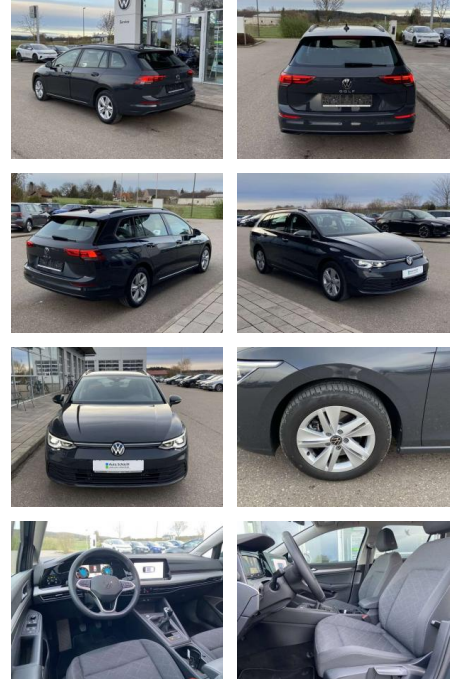

SS00-803290AAngebotsnr.:

Erstzulassung:	Kilometer:	Farbe:	Leistung:	Kraftstoffart:
01.08.2023	25.770		110 kW / 150 PS	Benzin

PREIS
27.750 €

FINANZIERUNGSBEISPIEL

Laufzeit: 72 Monate Anzahlung: 25 %
Basis-Finanzierung:* Mtl. Rate:
Zielraten-Finanzierung:** **235 €**