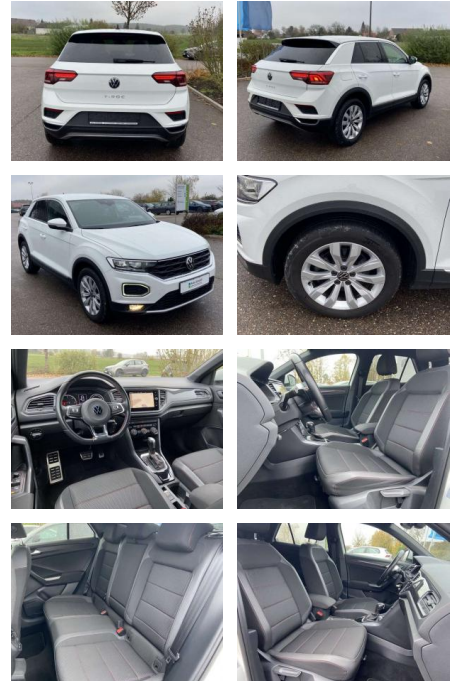

Ihr Ansprechpartner

Herr Vinzenz Enghart

E-Mail: v.enghart@autopark1.de
Telefon: 08065 906862

AutoPark GmbH
Mailling 3 - 83104 Tuntenhausen - Tel.: 08065 / 906860

Volkswagen T-Roc 2.0 TDI DSG SPORT NAVI+LED+AHK

SS00-011987 **Angebotsnr.:**

Erstzulassung:	Kilometer:	Farbe:	Leistung:	Kraftstoffart:
01.09.2021	27.605		110 kW / 150 PS	Benzin

PREIS
27.140 €

FINANZIERUNGSBEISPIEL

Laufzeit: 72 Monate   Anzahlung: 25 %
Basis-Finanzierung:*   Mtl. Rate:
Zielraten-Finanzierung:** **230 €**

* Basisfinanzierung: Anzahlung: 6.785 Euro, Laufzeit: 72 Monate, Nettodarlehen: 20.355 Euro, Gesamtbetrag: 32.019 Euro, Zinssätze: 7.71% Sollz. (gebunden), 7.99% eff.
** Zielratenfinanzierung: Anzahlung: 6.785 Euro, Laufzeit: 72 Monate, Nettodarlehen: 20.355 Euro, Zielrate: 13.570 Euro, Gesamtbetrag: 33.917 Euro, Zinssätze: 7.71% Sollz. (gebunden), 7.99% eff.,

Vermittlung für: Santander Consumer Bank
Repräsentatives Beispiel gem. § 17 Abs. 4 PAngV. Diese Finanzierungsangebote sind Beispiele. Gerne ermitteln wir für Sie Ihr individuelles Angebot.

Ausstattung

Interieur

- Sitzheizung vorne Innenspiegel automatisch abblendbar Climatronic Mittelarmlehne vorne Vordersitze höhenverstellbar Kindersitzverankerung für Kindersitzsystem ISOFIX Variables Ladebodenkonzept Rücksitzbanklehne geteilt umlegbar mit Mittelarmlehne 2 Leseleuchten vorn Schublade unter dem rechten Vordersitz Sport-Komfortsitze vorne Make-Up Spiegel
- beleuchtet Fußraumbeleuchtung

Exterieur

- abnehmbare Anhängerkupplung Sportfahrwerk beheizbare Scheibenwaschdüsen vorne Außenspiegel el. einstellbar und beheizbar abgedunkelte Scheiben hinten Leichtmetallräder 17" Licht- und Sicht: LED-Scheinwerfer Tagfahrlicht

- ASR und Traktionskontrolle Fernbedienung (ZV) 4 x elektrische Fensterheber Airbag für Fahrer und Beifahrer mit Beifahrer-Airbag-Deaktivierung Verkehrszeichenerkennung Dynamiklenkung Reifendruckkontrolle Start-Stop-Automatik Multifunktionsanzeige Plus el. Parkbremse inkl. AutoHold-Funktion Berganfahrassistent Spurhalteassistent Front-Assist inkl. City-Notbremsassistent SCR (AdBlue) Pannen-Set Müdigkeitserkennung Euro 6d-ISC-FCM Infotainment: Navigationssystem Discover Media mit Farbdisplay-Touchscreen DAB - digitaler Radioempfang Freisprecheinrichtung (Bluetooth) 6 Lautsprecher 2x USB-C vorne
- 2x hinten Farbe: Pure White -Fr. 08:00-18:00 Uhr

- Samstags bis 16:00 Uhr geöffnet. Gerne beraten wir Sie über günstige Finanzierungsmodelle und nehmen Ihr derzeitiges Fahrzeug in Zahlung. www.auto-schuechl.de/finanzierung Irrtümer
- Änderungen oder Zwischenverkauf vorbehalten. www.auto-schuechl.de

Weiteres

- Pakete: 7-Gang-DSG-Automatikgetriebe Licht- und Sichtpaket Winterpaket

STÄNDIG ÜBER 15.000 FAHRZEUGE IM BESTAND!