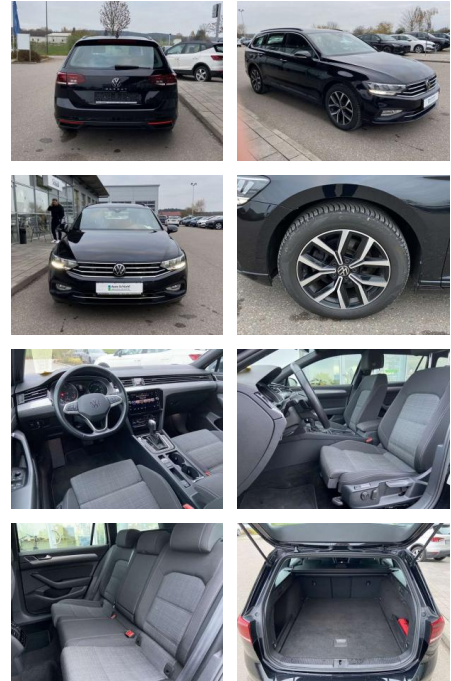

Ihr Ansprechpartner

Herr Ahmet Seren
E-Mail: a.seren@autopark1.de
Telefon: 08065 906852

AutoPark GmbH
Mailing 3 - 83104 Tuntenhausen - Tel.: 08065 / 906860

Volkswagen Passat Variant 2.0 TDI DSG Business

SS00-080406 **Angebotsnr.:**

Erstzulassung:	Kilometer:	Farbe:	Leistung:	Kraftstoffart:
01.07.2022	37.757		147 kW / 200 PS	Benzin

PREIS
32.900 €

FINANZIERUNGSBEISPIEL

Laufzeit: 72 Monate   Anzahlung: 25 %
Basis-Finanzierung:*   Mtl. Rate:
Zielraten-Finanzierung:** **279 €**

* Basisfinanzierung: Anzahlung: 8.225 Euro, Laufzeit: 72 Monate, Nettodarlehen: 24.675 Euro, Gesamtbetrag: 38.815 Euro, Zinssätze: 7.71% Sollz. (gebunden), 7.99% eff.
** Zielratenfinanzierung: Anzahlung: 8.225 Euro, Laufzeit: 72 Monate, Nettodarlehen: 24.675 Euro, Zielrate: 16.450 Euro, Gesamtbetrag: 41.115 Euro, Zinssätze: 7.71% Sollz. (gebunden), 7.99% eff.,

Vermittlung für: Santander Consumer Bank
Repräsentatives Beispiel gem. § 17 Abs. 4 PAngV. Diese Finanzierungsangebote sind Beispiele. Gerne ermitteln wir für Sie Ihr individuelles Angebot.

Ausstattung

Interieur

- Multifunktions-Lederlenkrad mit Schaltwippen Sitzheizung vorne Innenspiegel automatisch abblendbar Mittelarmlehne vorne 2 Leseleuchten vorn Netztrennwand el. Lendenwirbelstütze Fahrersitz mit Massagefunktion Komfortsitze vorne Fußraumbeleuchtung ergoComfort-Sitz auf der Fahrerseite Kindersitzverankerung für Kindersitzsystem I-Size/ISOFIX

- 2x hinten Farbe: Deep Black Perleffekt -Fr. 08:00-18:00 Uhr
- Samstags bis 16:00 Uhr geöffnet. Gerne beraten wir Sie über günstige Finanzierungsmodelle und nehmen Ihr derzeitiges Fahrzeug in Zahlung. www.auto-schuechl.de/finanzierung Vornutzung als Mietwagen. Irrtümer
- Änderungen oder Zwischenverkauf vorbehalten. www.auto-schuechl.de

Weiteres

Exterieur

- Anhängervorrichtung schwenkbar Rückfahrkamera beheizbare Scheibenwaschdüsen vorne Dachreling el. Außenspiegel beheizbar und automatisch abblendbar Leichtmetallräder 17" Licht- und Sicht: LED-Scheinwerfer Tagfahrlicht LED-Heckleuchten Licht- und Regensensor Nebelscheinwerfer mit Abbieglicht

- Pakete: 7-Gang-DSG-Automatikgetriebe Business-Premium-Paket

STÄNDIG ÜBER 15.000 FAHRZEUGE IM BESTAND!