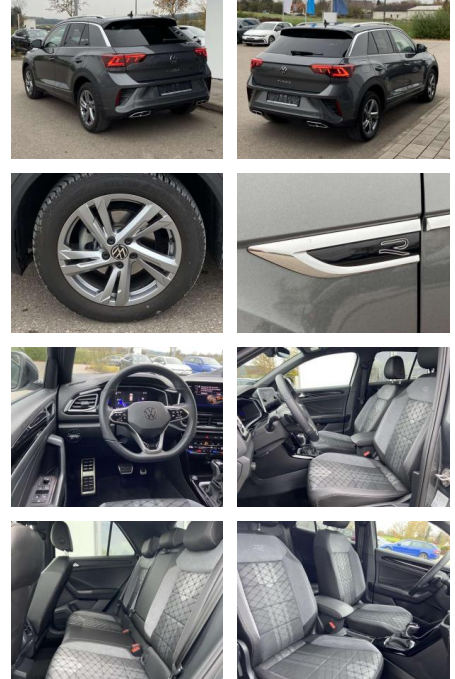

Ihr Ansprechpartner

Herr Vinzenz Enghart

E-Mail: v.enghart@autopark1.de
Telefon: 08065 906862

AutoPark GmbH
Mailling 3 - 83104 Tuntenhausen - Tel.: 08065 / 906860

Volkswagen T-Roc 1.5 TSI DSG R-LINE 17"+IQ.DRIVE

SS00-681309 **Angebotsnr.:**

Erstzulassung:	Kilometer:	Farbe:	Leistung:	Kraftstoffart:
01.01.2024	7.250		110 kW / 150 PS	Benzin

PREIS
37.640 €

FINANZIERUNGSBEISPIEL

Laufzeit: 72 Monate   Anzahlung: 25 %
Basis-Finanzierung:*   Mtl. Rate:
Zielraten-Finanzierung:** **319 €**

* Basisfinanzierung: Anzahlung: 9.410 Euro, Laufzeit: 72 Monate, Nettodarlehen: 28.230 Euro, Gesamtbetrag: 44.407 Euro, Zinssätze: 7.71% Sollz. (gebunden), 7.99% eff.
** Zielratenfinanzierung: Anzahlung: 9.410 Euro, Laufzeit: 72 Monate, Nettodarlehen: 28.230 Euro, Zielrate: 18.820 Euro, Gesamtbetrag: 47.038 Euro, Zinssätze: 7.71% Sollz. (gebunden), 7.99% eff.,

Vermittlung für: Santander Consumer Bank
Repräsentatives Beispiel gem. § 17 Abs. 4 PAngV. Diese Finanzierungsangebote sind Beispiele. Gerne ermitteln wir für Sie Ihr individuelles Angebot.

Ausstattung

Interieur

- Sitzheizung vorne Innenspiegel automatisch abblendbar
- Lendenwirbelstützen vorne Climatronic
- Mittelarmlehne vorne Beifahrersitz umklappbar Vordersitze höhenverstellbar
- Kindersitzverankerung für Kindersitzsystem ISOFIX Variables
- Ladebodenkonzept Rücksitzbanklehne geteilt umlegbar mit Mittelarmlehne 2 Leseleuchten vorn Schublade unter dem rechten Vordersitz Sport-Komfortsitze vorne Make-Up Spiegel
- beleuchtet Fußraumbeleuchtung

Exterieur

- abnehmbare Anhängerkupplung
- Panoramaschiebedach elektrisch
- Parklenkassistent mit Einparkhilfe vorne und hinten Sportfahrwerk beheizbare Scheibenwaschdüsen vorne Dachreling

- Schlechtwetterlicht und Begrüßungsfunktion Ambiente und Umfeldbeleuchtung Lichtsensor
- LED-Tagfahrlicht
- Begrüßungs- und Verabschiedungslicht
- Dynamic Light Assist für LED-Matrix-Scheinwerfer Licht- und Regensensor Technik: el. Heckklappe mit virtuellem Pedal Seitenairbags vorne Front-Assist mit City-Notbremsassistent
- Keyless-Entry mit Funkfernbedienung
- Scheckheftgepflegt Rückfahrkamera ESP mit ASR 4 x elektrische Fensterheber
- Airbag für Fahrer und Beifahrer mit Beifahrer-Airbag-Deaktivierung
- Verkehrszeichenerkennung Dynamiklenkung
- Reifendruckkontrolle
- Start-Stop-Automatik Diebstahlwarnanlage
- autom. Distanzregelung ACC (Abstandstempomat) el. Parkbremse inkl. AutoHold-Funktion Zentralverriegelung

- Samstags bis 16:00 Uhr geöffnet. Gerne beraten wir Sie über günstige Finanzierungsmodelle und nehmen Ihr derzeitiges Fahrzeug in Zahlung. www.auto-schuechl.de/finanzierung
- Vornutzung als Mietwagen. Irrtümer vorbehalten oder Zwischenverkauf vorbehalten. www.auto-schuechl.de

Weiteres

- Pakete: 7-Gang-DSG-Automatikgetriebe

STÄNDIG ÜBER 15.000 FAHRZEUGE IM BESTAND!