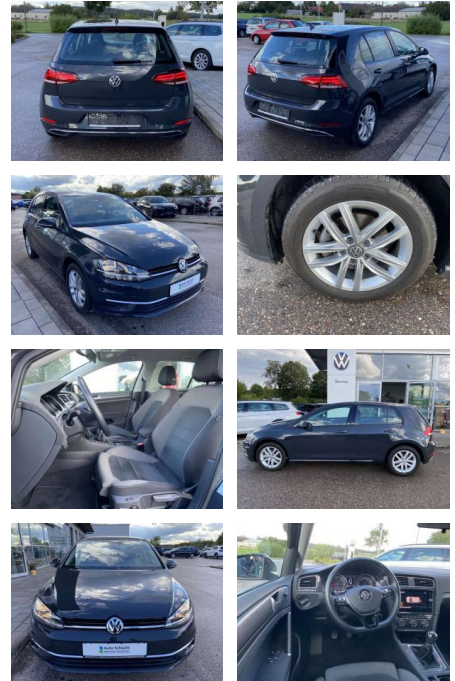

## Volkswagen Golf 1.6 TDI COMFORTLINE AHK+NAVI+SHZ

SS00-203594AAngebotsnr.:

Erstzulassung:	Kilometer:	Farbe:	Leistung:	Kraftstoffart:
01.07.2019	34.413		85 kW / 116 PS	Benzin

**PREIS**  
**19.820 €**