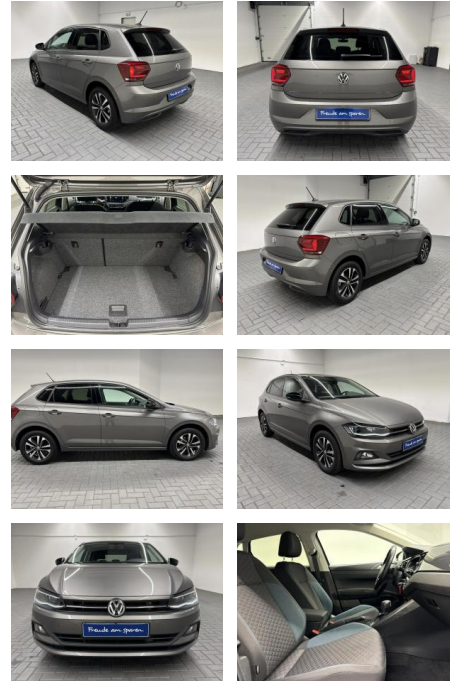

AM35-29387 **Angebotsnr.:**

Erstzulassung:	Kilometer:	Farbe:	Leistung:	Kraftstoffart:
07.01.2020	7.980		85 kW / 116 PS	Benzin

PREIS
28.050 €

FINANZIERUNGSBEISPIEL

Laufzeit: 72 Monate Anzahlung: 25 %
Basis-Finanzierung:* Mtl. Rate:
Zielraten-Finanzierung:** **238 €**