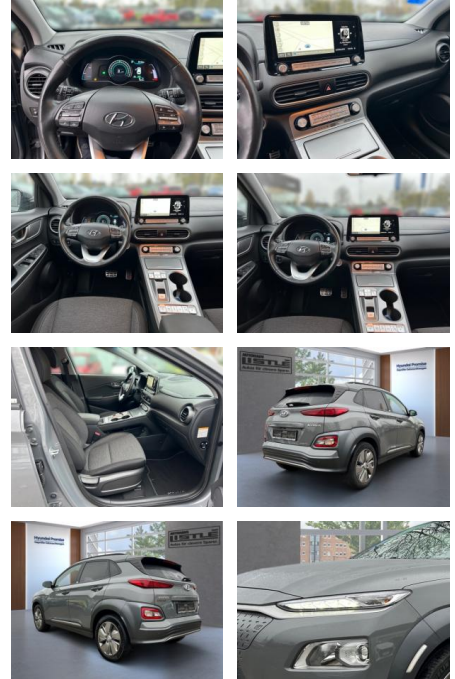

Ihr Ansprechpartner

Herr Vinzenz Enghart

E-Mail: v.enghart@autopark1.de
Telefon: 08065 906862

AutoPark GmbH
Malling 3 - 83104 Tuntenhausen - Tel.: 08065 / 906860

Hyundai Kona Advantage Elektro Navi Soundsystem

AL33-U120831 Angebotsnr.:

Erstzulassung:	Kilometer:	Farbe:	Leistung:	Kraftstoffart:	Reichweite elektr. (WLTP)
01.01.2021	34.915		100 kW / 136 PS	Elektro	305 km

PREIS
21.590 €

FINANZIERUNGSBEISPIEL

Laufzeit: 72 Monate   Anzahlung: 25 %
Basis-Finanzierung:*   Mtl. Rate:
Zielraten-Finanzierung:** **183 €**

* Basisfinanzierung: Anzahlung: 5.398 Euro, Laufzeit: 72 Monate, Nettodarlehen: 16.193 Euro, Gesamtbetrag: 25.472 Euro, Zinssätze: 7.71% Sollz. (gebunden), 7.99% eff.
** Zielratenfinanzierung: Anzahlung: 5.398 Euro, Laufzeit: 72 Monate, Nettodarlehen: 16.193 Euro, Zielrate: 10.795 Euro, Gesamtbetrag: 26.981 Euro, Zinssätze: 7.71% Sollz. (gebunden), 7.99% eff.,

Vermittlung für: Santander Consumer Bank
Repräsentatives Beispiel gem. § 17 Abs. 4 PAngV. Diese Finanzierungsangebote sind Beispiele. Gerne ermitteln wir für Sie Ihr individuelles Angebot.

Ausstattung

Weiteres

- Getriebe
- Automatik
- Technik
- Bordcomputer
- Start-Stop-Automatik
- Assistenten
- Müdigkeitserkennung
- Lichtsensor
- Notbremsassistent
- Berganfahrassistent
- Spurhalteassistent
- Abstandsregeltempomat
- Abstands-/Kollisionswarner
- Komfort
- Klimaautomatik
- Servolenkung
- Zentralverriegelung
- Elektrischer Fensterheber
- Sitzheizung
- Elektrische Aussenspiegel

- Teilbare Rucksitzlehne
- Tempomat
- Park Distance Control
- Multifunktionslenkrad
- Mittelarmlehne
- Lederlenkrad
- Funkfernbedienung
- Sicht
- LED-Tagfahrlicht
- Colorverglasung
- Aussenspiegel beheizbar
- Rückfahrkamera
- Sicherheit
- ABS
- Airbag
- Beifahrer-Airbag
- Wegfahrsperr
- Seitenairbags
- Alarmanlage
- ESP
- Antriebsschlupfregelung

- Reifendruckkontrolle
- Traktionskontrolle
- Kopfairbag
- Kindersitzbefestigung
- Pannenset
- Entertainment
- Navigationssystem
- Soundsystem
- Radio
- Telefonvorbereitung
- AUX-In
- USB-Anschluss
- Bluetooth
- Freisprecheinrichtung
- DAB
- Touchscreen
- Musikstreaming
- Sonstiges
- Metallic
- Alufelgen
- Winterreifen

STÄNDIG ÜBER 15.000 FAHRZEUGE IM BESTAND!