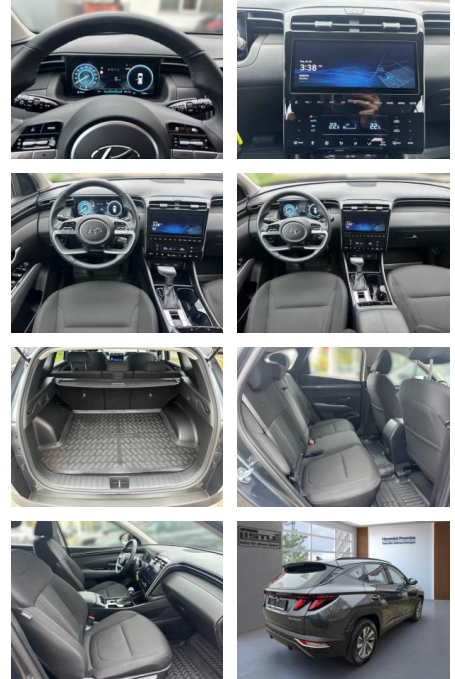

AL33-420350L Angebotsnr.:

Erstzulassung:	Kilometer:	Farbe:	Leistung:	Kraftstoffart:
01.11.2023	11.060		110 kW / 150 PS	Benzin

PREIS
31.170 €

FINANZIERUNGSBEISPIEL

Laufzeit: 72 Monate Anzahlung: 25 %
Basis-Finanzierung:* Mtl. Rate:
Zielraten-Finanzierung:** **264 €**