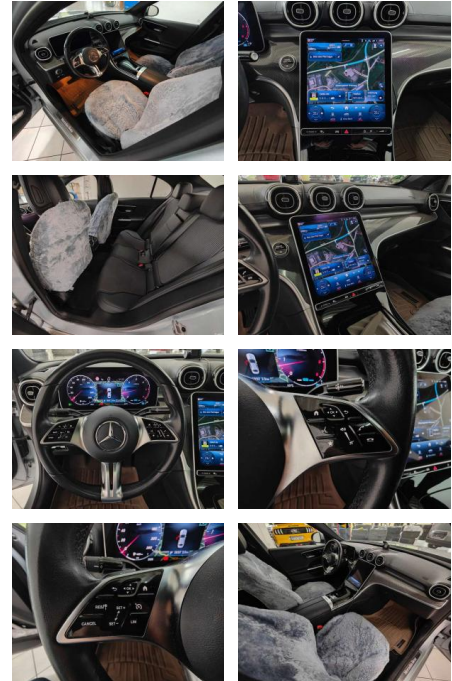

Ihr Ansprechpartner

Herr Ahmet Seren
E-Mail: a.seren@autopark1.de
Telefon: 08065 906852

AutoPark GmbH
Mailling 3 - 83104 Tuntenhausen - Tel.: 08065 / 906860

Mercedes-Benz C 220 C -Klasse Lim. C 220d *LED *...

HA14-002375 Angebotsnr.:

Erstzulassung:	Kilometer:	Farbe:	Leistung:	Kraftstoffart:	Verbr. komb.	CO2-Emission	CO2-Klasse (WLTP)
01.08.2021	53.854	Silber	147 kW / 200 PS	Benzin	5,0 l/100km	131 g/km	D

PREIS
35.690 €

FINANZIERUNGSBEISPIEL

Laufzeit: 72 Monate   Anzahlung: 25 %
Basis-Finanzierung:*   Mtl. Rate:
Zielraten-Finanzierung:** **302 €**

* Basisfinanzierung: Anzahlung: 8.923 Euro, Laufzeit: 72 Monate, Nettodarlehen: 26.768 Euro, Gesamtbetrag: 42.107 Euro, Zinssätze: 7.71% Sollz. (gebunden), 7.99% eff.
** Zielratenfinanzierung: Anzahlung: 8.923 Euro, Laufzeit: 72 Monate, Nettodarlehen: 26.768 Euro, Zielrate: 17.845 Euro, Gesamtbetrag: 44.602 Euro, Zinssätze: 7.71% Sollz. (gebunden), 7.99% eff.,

Vermittlung für: Santander Consumer Bank
Repräsentatives Beispiel gem. § 17 Abs. 4 PAngV. Diese Finanzierungsangebote sind Beispiele. Gerne ermitteln wir für Sie Ihr individuelles Angebot.

Ausstattung

Sicherheit

- Alarmanlage ABS Abstandswarner
- Blendfreies Fernlicht Elektr.
- Wegfahrsperre ESP Fernlichtassistent
- Geschwindigkeitsbegrenzer Isofix
- Lichtsensor Müdigkeitswarner
- Nebelscheinwerfer Notbremsassistent
- Notrufsystem Regensensor
- Reifendruckkontrolle Spurhalteassistent
- Totwinkel-Assistent Traktionskontrolle
- Verkehrszeichenerkennung Airbags: Front-
- Seiten- und weitere Airbags Tagfahrlicht (Art): LED-Tagfahrlicht
- Hauptscheinwerfer: LED-Scheinwerfer
- Kurvenlicht (Art): Adaptives Kurvenlicht
- Pannenhilfe: Pannenkitt Einparkhilfe:
- Kamera Hinten Vorne Innenausstattung:
- Stoff Farbe der Innenausstattung: Grau

Weiteres

- Das Fahrzeug wird aktuell noch vom

STÄNDIG ÜBER 15.000 FAHRZEUGE IM BESTAND!