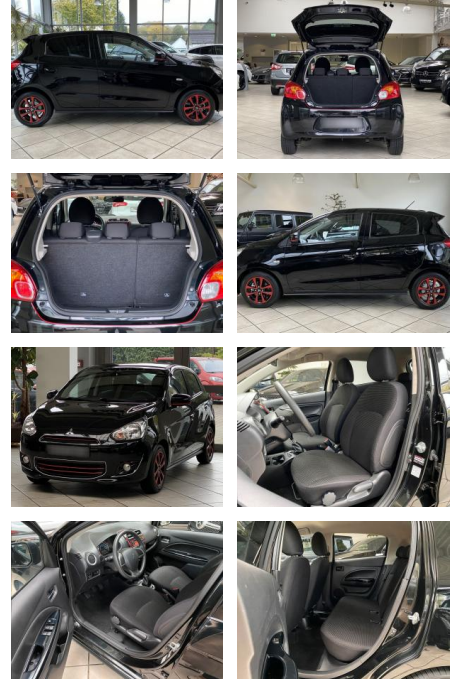

## Mitsubishi Space Star Space Star1.2 Diamant

LA05-157-118920 Gebotsnr.:

Erstzulassung:	Kilometer:	Farbe:	Leistung:	Kraftstoffart:	Verbr. komb.	CO2-Emission	CO2-Klasse (WLTP)
16.12.2015	82.074	Schwarz	59 kW / 80 PS	Benzin	4,1 l/100km	96 g/km	C