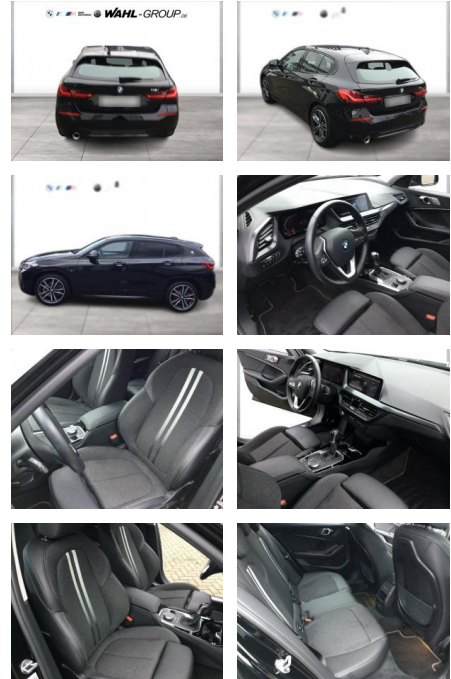

WG03-232305 Angebotsnr.:

BMW WAHL-GROUP.DE

Erstzulassung:	Kilometer:	Farbe:	Leistung:	Kraftstoffart:
01.11.2021	38.000	Schwarz	100 kW / 136 PS	Benzin

PREIS
24.070 €

FINANZIERUNGSBEISPIEL

Laufzeit: 72 Monate Anzahlung: 25 %
Basis-Finanzierung:* Mtl. Rate:
Zielraten-Finanzierung:** **204 €**