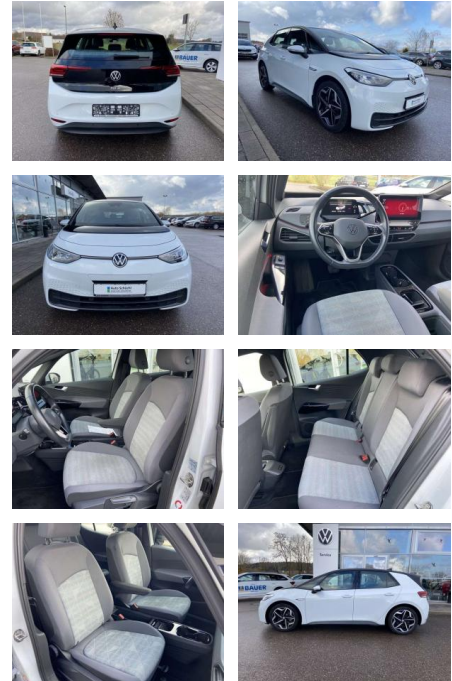

Erstzulassung:	Kilometer:	Farbe:	Leistung:	Kraftstoffart:
01.08.2021	29.988	Weiß	110 kW / 150 PS	Benzin

PREIS
23.120 €

FINANZIERUNGSBEISPIEL
Laufzeit: 72 Monate Anzahlung: 25 %
Basis-Finanzierung:* Mtl. Rate:
Zielraten-Finanzierung:** **196 €**

- Sitzheizung vorne Armlehne für Vordersitze Innenspiegel automatisch abblendbar Fahrersitz höhenverstellbar Make-Up Spiegel
- beleuchtet Rücksitzbanklehne geteilt umlegbar Multifunktionslederlenkrad
- beheizbar Isofix Rücksitzbank und Beifahrersitz