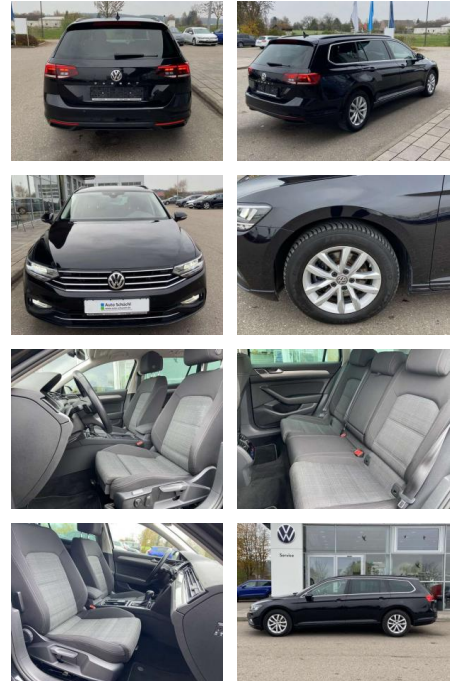

SS00-020386 **Angebotsnr.:**

Erstzulassung:	Kilometer:	Farbe:	Leistung:	Kraftstoffart:
01.04.2020	56.697		110 kW / 150 PS	Benzin

PREIS
25.080 €

FINANZIERUNGSBEISPIEL

Laufzeit: 72 Monate Anzahlung: 25 %
Basis-Finanzierung:* Mtl. Rate:
Zielraten-Finanzierung:** **212 €**