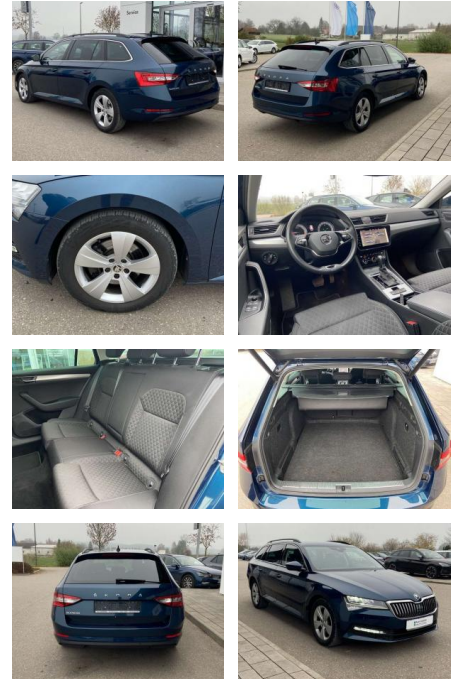

Ihr Ansprechpartner

Herr Ahmet Seren

E-Mail: a.seren@autopark1.de

Telefon: 08065 906852

AutoPark GmbH
Malling 3 - 83104 Tuntenhausen - Tel.: 08065 / 906860

Skoda Superb Combi 2.0 TDI DSG Ambition

SS00-037829 **Angebotsnr.:**

Erstzulassung:	Kilometer:	Farbe:	Leistung:	Kraftstoffart:
01.02.2021	57.745		110 kW / 150 PS	Benzin

PREIS
28.370 €

FINANZIERUNGSBEISPIEL

Laufzeit: 72 Monate   Anzahlung: 25 %
Basis-Finanzierung:*   Mtl. Rate:
Zielraten-Finanzierung:** **240 €**

* Basisfinanzierung: Anzahlung: 7.093 Euro, Laufzeit: 72 Monate, Nettodarlehen: 21.278 Euro, Gesamtbetrag: 33.471 Euro, Zinssätze: 7.71% Sollz. (gebunden), 7.99% eff.
** Zielratenfinanzierung: Anzahlung: 7.093 Euro, Laufzeit: 72 Monate, Nettodarlehen: 21.278 Euro, Zielrate: 14.185 Euro, Gesamtbetrag: 35.454 Euro, Zinssätze: 7.71% Sollz. (gebunden), 7.99% eff.,

Vermittlung für: Santander Consumer Bank
Repräsentatives Beispiel gem. § 17 Abs. 4 PAngV. Diese Finanzierungsangebote sind Beispiele. Gerne ermitteln wir für Sie Ihr individuelles Angebot.

Ausstattung

Interieur

- Sitzheizung vorne Mittelarmlehne vorne Lendenwirbelstützen vorne Kindersicherung elektrisch betätigt Vordersitze höhenverstellbar Kindersitzverankerung für Kindersitzsystem ISOFIX Rücksitzbanklehne geteilt umlegbar mit Mittelarmlehne Netztrennwand Make-Up Spiegel
- beleuchtet Komfortsitze vorne Fußraumbeleuchtung

- 2x hinten Farbe: Lava Blau Metallic -Fr. 08:00-18:00 Uhr
- Samstags bis 16:00 Uhr geöffnet. Gerne beraten wir Sie über günstige Finanzierungsmodelle und nehmen Ihr derzeitiges Fahrzeug in Zahlung. www.auto-schuechl.de/finanzierung Irrtümer
- Änderungen oder Zwischenverkauf vorbehalten. www.auto-schuechl.de

Weiteres

- Pakete: 7-Gang-DSG-Automatikgetriebe

Exterieur

- schwenkbare Anhängervorrichtung beheizbare Scheibenwaschdüsen vorne Dachreling elektrische Heckklappe Außenspiegel automatisch abblendbar und el. anklappbar und beheizbar abgedunkelte Scheiben hinten Licht- und Sicht: LED-Scheinwerfer Rückleuchten in

STÄNDIG ÜBER 15.000 FAHRZEUGE IM BESTAND!