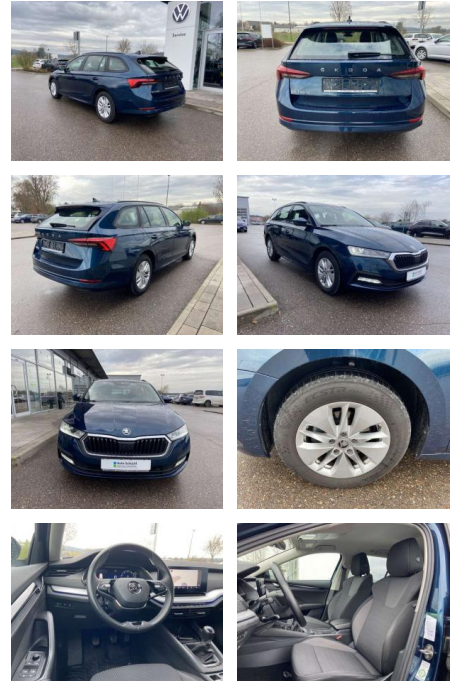

SS00-047485AAngebotsnr.:

| Erstzulassung: | Kilometer: | Farbe: | Leistung: | Kraftstoffart: |
|----------------|------------|--------|----------------|----------------|
| 01.12.2020 | 58.673 | | 85 kW / 116 PS | Benzin |