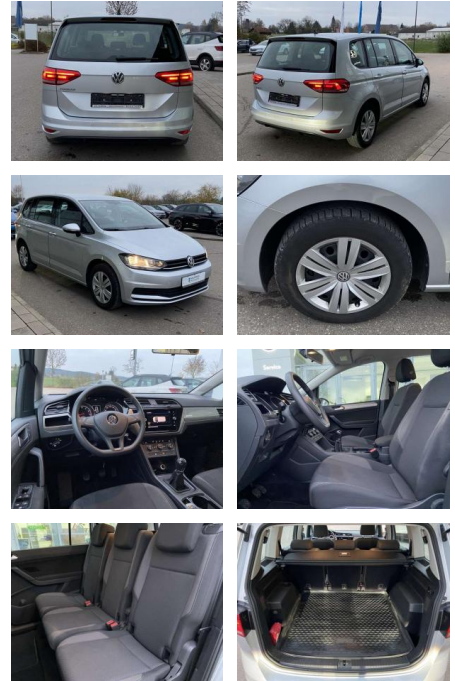

## Volkswagen Touran 1.2 TSI NAVI+AHK+PDC+BLUETOOTH

SS00-100748 **Angebotsnr.:**

Erstzulassung:	Kilometer:	Farbe:	Leistung:	Kraftstoffart:
01.06.2018	86.898		81 kW / 110 PS	Benzin

**PREIS**  
**19.100 €**