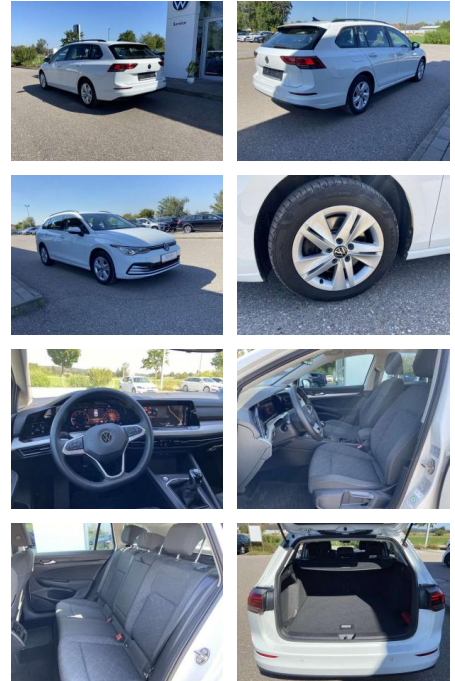

Ihr Ansprechpartner

Herr Ahmet Seren
E-Mail: a.seren@autopark1.de
Telefon: 08065 906852

AutoPark GmbH
Mailing 3 - 83104 Tuntenhausen - Tel.: 08065 / 906860

Volkswagen Golf Variant 2.0 TDI AHK+NAVI

SS00-515809AAngebotsnr.:

Erstzulassung:	Kilometer:	Farbe:	Leistung:	Kraftstoffart:
01.05.2021	47.694		85 kW / 116 PS	Benzin

PREIS
22.190 €

FINANZIERUNGSBEISPIEL

Laufzeit: 72 Monate   Anzahlung: 25 %
Basis-Finanzierung:*   Mtl. Rate:
Zielraten-Finanzierung:** **188 €**

* Basisfinanzierung: Anzahlung: 5.548 Euro, Laufzeit: 72 Monate, Nettodarlehen: 16.643 Euro, Gesamtbetrag: 26.180 Euro, Zinssätze: 7.71% Sollz. (gebunden), 7.99% eff.
** Zielratenfinanzierung: Anzahlung: 5.548 Euro, Laufzeit: 72 Monate, Nettodarlehen: 16.643 Euro, Zielrate: 11.095 Euro, Gesamtbetrag: 27.731 Euro, Zinssätze: 7.71% Sollz. (gebunden), 7.99% eff.,

Vermittlung für: Santander Consumer Bank
Repräsentatives Beispiel gem. § 17 Abs. 4 PAngV. Diese Finanzierungsangebote sind Beispiele. Gerne ermitteln wir für Sie Ihr individuelles Angebot.

Ausstattung

Interieur

- Sitzheizung vorne Lendenwirbelstützen vorne Mittelarmlehne vorne Vordersitze höhenverstellbar Rücksitzbanklehne geteilt umlegbar mit Mittelarmlehne 2 Leseleuchten vorn Netztrennwand Komfortsitze vorne Make-Up Spiegel
- beleuchtet Multifunktionslederlenkrad
- beheizbar Isofix Rücksitzbank und Beifahrersitz

Exterieur

- beheizbare Scheibenwaschdüsen vorne Dachreling Außenspiegel el. einstellbar und beheizbar Leichtmetallräder 16"
- Anhängerkupplung abnehmbar Licht- und Sicht: LED-Scheinwerfer Lichtsensor
- LED-Tagfahrlicht
- Begrüßungs- und Verabschiedungslicht LED-Heckleuchten Technik: Fahrassistent "Travel Assist" und Spurhalteassistent

- Fußgänger und Radfahrer Scheckheftgepflegt Servotronic 6-Gang-Schaltgetriebe Airbag für Fahrer und Beifahrer mit Beifahrer-Airbag-Deaktivierung el. Differenzialsperre (XDS) Verkehrszeichenerkennung Reifendruckkontrolle Start-Stop-Automatik autom. Distanzregelung ACC (Abstandstempomat) el. Parkbremse inkl. AutoHold-Funktion Keyless-Go (Start-Knopf) SCR (AdBlue) Notrad proaktives Insassenschutzsystem Müdigkeitserkennung Euro 6d-ISC-FCM Infotainment: Navigationssystem Discover Media mit Farbdisplay-Touchscreen App-Connect (Apple CarPlay und Android Auto) kabellos und kabelgebunden Active-Info-Display - digitales Kombiinstrument DAB - digitaler Radioempfang Freisprecheinrichtung

- 2x hinten Farbe: Pure White -Fr. 08:00-18:00 Uhr
- Samstags bis 16:00 Uhr geöffnet. Gerne beraten wir Sie über günstige Finanzierungsmodelle und nehmen Ihr derzeitiges Fahrzeug in Zahlung. www.auto-schuechl.de/finanzierung Irrtümer
- Änderungen oder Zwischenverkauf vorbehalten. www.auto-schuechl.de

Weiteres

- Pakete: Business-Premium-Paket

STÄNDIG ÜBER 15.000 FAHRZEUGE IM BESTAND!