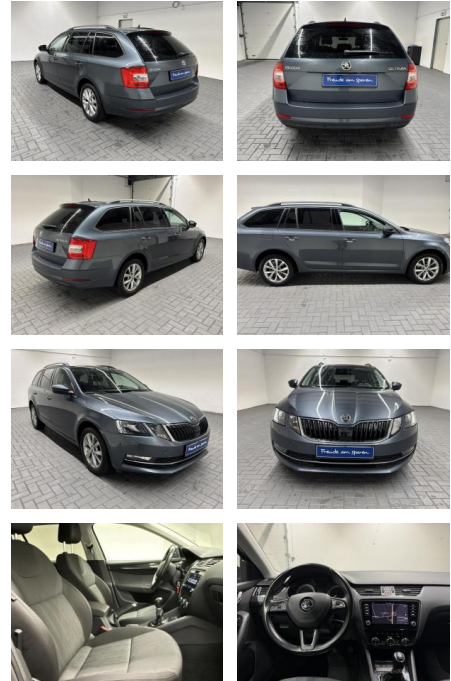

Erstzulassung:	Kilometer:	Farbe:	Leistung:	Kraftstoffart:
27.09.2017	94.400		110 kW / 150 PS	Benzin

PREIS
20.790 €

FINANZIERUNGSBEISPIEL

Laufzeit: 72 Monate Anzahlung: 25 %
Basis-Finanzierung:* Mtl. Rate:
Zielraten-Finanzierung:** **176 €**