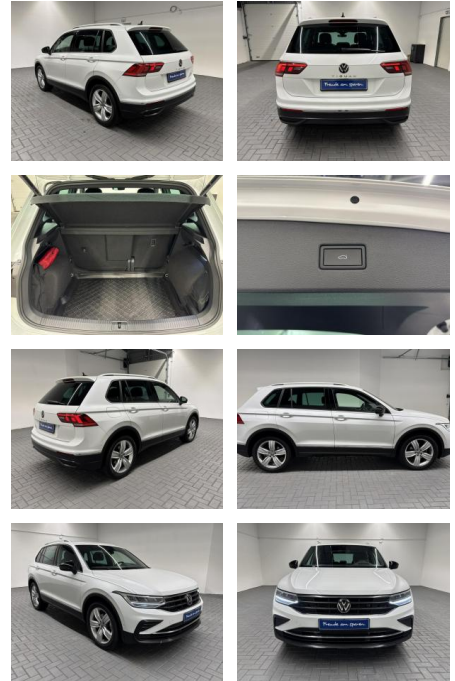

AM35-29467 **Angebotsnr.:**

Erstzulassung:	Kilometer:	Farbe:	Leistung:	Kraftstoffart:
10.01.2022	28.250		110 kW / 150 PS	Diesel

PREIS
44.690 €

FINANZIERUNGSBEISPIEL

Laufzeit: 72 Monate Anzahlung: 25 %
Basis-Finanzierung:* Mtl. Rate:
Zielraten-Finanzierung:** **378 €**