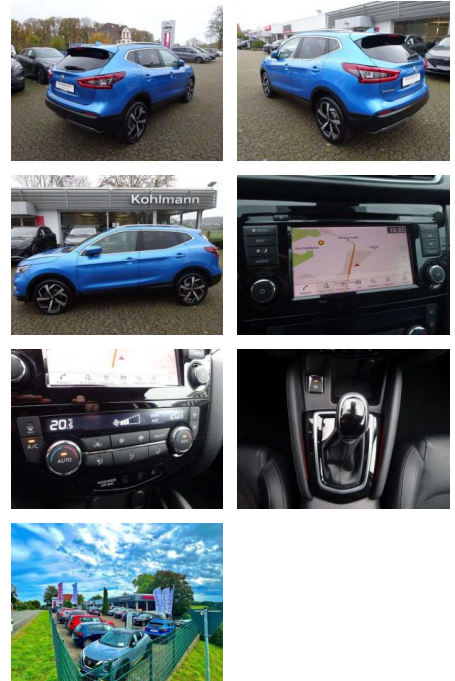

Erstzulassung:	Kilometer:	Farbe:	Leistung:	Kraftstoffart:
01.09.2019	50.341	Blau	117 kW / 159 PS	Benzin

PREIS
23.610 €

FINANZIERUNGSBEISPIEL

Laufzeit: 72 Monate Anzahlung: 25 %
Basis-Finanzierung:* Mtl. Rate:
Zielraten-Finanzierung:** **200 €**