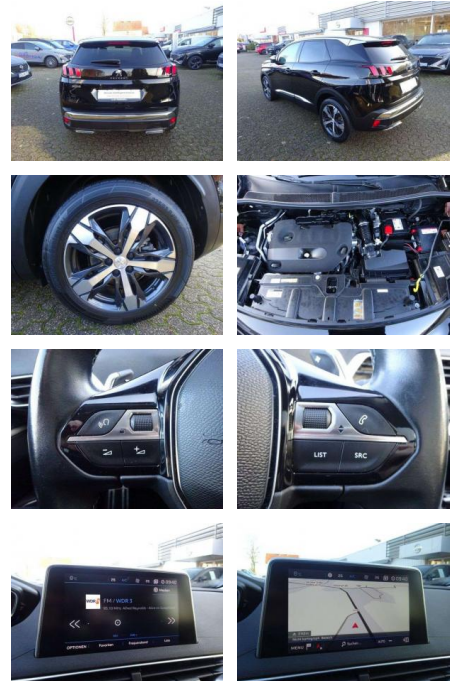

PK00-SPRGW744 Angebotsnr.:

Erstzulassung:	Kilometer:	Farbe:	Leistung:	Kraftstoffart:
01.05.2019	37.580	Schwarz	132 kW / 179 PS	Benzin

PREIS
26.700 €

FINANZIERUNGSBEISPIEL

Laufzeit: 72 Monate Anzahlung: 25 %
Basis-Finanzierung:* Mtl. Rate:
Zielraten-Finanzierung:** **226 €**

Multimedia

- Audio-Navigationssystem NAC 3-D
- mit Farbdisplay Audiosystem RCC (Radio/CD-Player MP3-fähig) Mobile Online Dienste MirrorLink und AppinCar (Mirror Screen) Technik &

Interieur

- Bordcomputer Durchladeeinrichtung (Mittelarmlehne hinten) Innenspiegel mit Ablendautomatik Lendenwirbelstütze Sitz vorn links
- verstellbar Lenkrad (Leder) Lenkrad mit Multifunktion Mittelarmlehne vorn Multifunktionsanzeige mit Farbdisplay (DGT8C) Rücksitz geteilt / klappbar Sitzbezug / Polsterung: Alcantara / Kunstleder Sitzheizung vorn