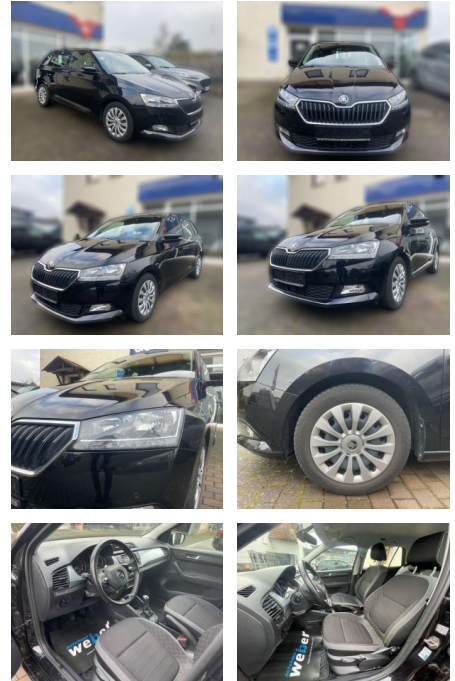

Skoda Fabia

AW51-3929699 Angebotsnr.:

Erstzulassung:	Kilometer:	Farbe:	Leistung:	Kraftstoffart:
01.07.2021	14.994	Schwarz	70 kW / 95 PS	Benzin

PREIS
17.880 €

FINANZIERUNGSBEISPIEL

Laufzeit: 72 Monate Anzahlung: 25 %
Basis-Finanzierung:* Mtl. Rate:
Zielraten-Finanzierung:** **151 €**

- 0 Ltr. - 70 kW TSI Multifunktionsanzeige
- Notrufsystem Otto-Partikelfilter (OPF)
- Radioempfang digital (DAB+)
- Raucher-Paket Reifen-Reparaturkit
- Reifendruck-Kontrollsystem Rücksitzbank klappbar 1/3-2/3 Schadstoffarm nach Abgasnorm Euro 6d
- Schalt-/Wählhebelgriff Leder
- Seitenairbag vorn Servolenkung Sitz vorn links höhenverstellbar Sitzbezug / Polsterung: Stoff Ambition Grau SmartLink (MirrorLink)
- Apple CarPlay und Android Auto
- Sonnenblende links mit Spiegel
- Sonnenblende rechts mit Spiegel
- Start/Stop-Anlage Tagfahrlicht LED
- Türgriffe außen Wagenfarbe Verglasung getönt Warnanlage für Sicherheitsgurte
- Fahrer-/Beifahrerseite Wegfahrsperre Zentralverriegelung