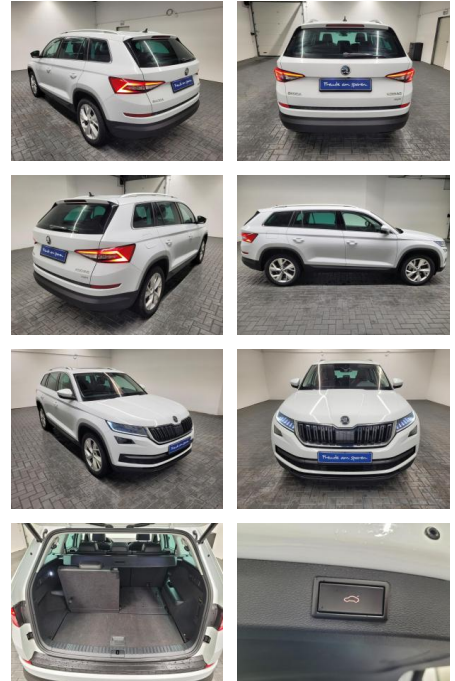

Erstzulassung:	Kilometer:	Farbe:	Leistung:	Kraftstoffart:
01.02.2018	103.660		132 kW / 179 PS	Benzin

PREIS
36.110 €

FINANZIERUNGSBEISPIEL

Laufzeit: 72 Monate Anzahlung: 25 %
Basis-Finanzierung:* Mtl. Rate:
Zielraten-Finanzierung:** **306 €**