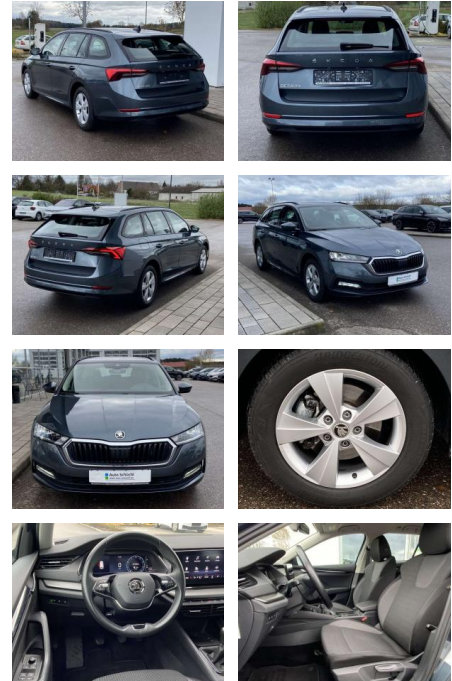

## Skoda Octavia Combi 1.0 TSI Ambition

SS00-126883 **Angebotsnr.:**

Erstzulassung:	Kilometer:	Farbe:	Leistung:	Kraftstoffart:
01.09.2021	32.468		81 kW / 110 PS	Benzin

**PREIS**  
**23.220 €**

**FINANZIERUNGSBEISPIEL**  
Laufzeit: 72 Monate      Anzahlung: 25 %  
Basis-Finanzierung:\*      Mtl. Rate:  
Zielraten-Finanzierung:\*\* **197 €**