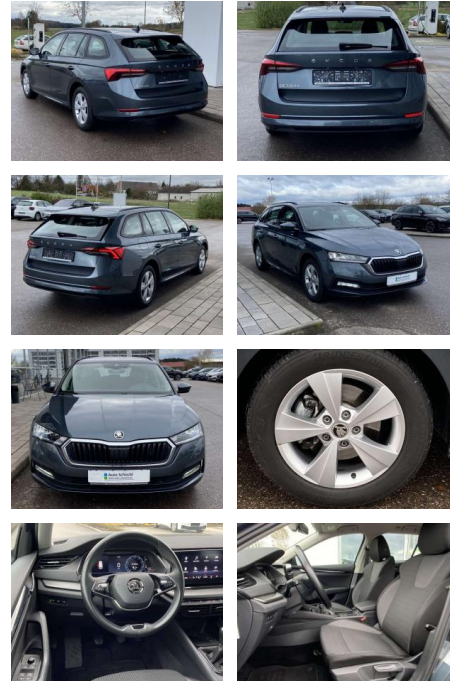

Erstzulassung:	Kilometer:	Farbe:	Leistung:	Kraftstoffart:
01.09.2021	32.468		81 kW / 110 PS	Benzin

PREIS
24.560 €

FINANZIERUNGSBEISPIEL

Laufzeit: 72 Monate Anzahlung: 25 %
Basis-Finanzierung:* Mtl. Rate:
Zielraten-Finanzierung:** **208 €**