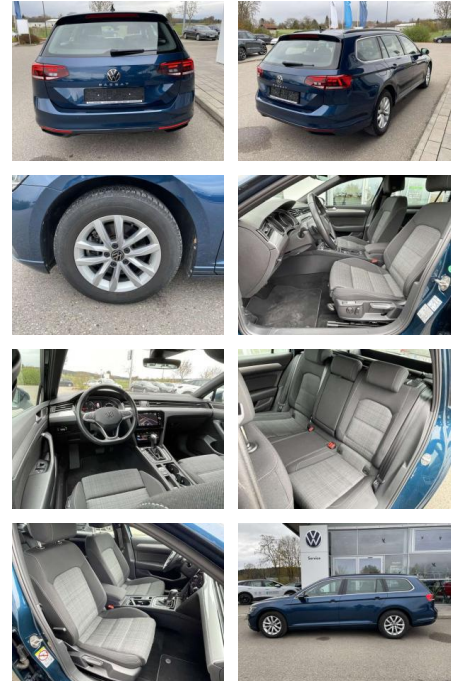

Ihr Ansprechpartner

Herr Ahmet Seren
E-Mail: a.seren@autopark1.de
Telefon: 08065 906852

AutoPark GmbH
Mailling 3 - 83104 Tuntenhausen - Tel.: 08065 / 906860

Volkswagen Passat Variant 2.0 TDI DSG Business A...

SS00-074596AAngebotsnr.:

Erstzulassung:	Kilometer:	Farbe:	Leistung:	Kraftstoffart:
01.07.2022	27.570		110 kW / 150 PS	Benzin

PREIS
30.330 €

FINANZIERUNGSBEISPIEL

Laufzeit: 72 Monate   Anzahlung: 25 %
Basis-Finanzierung:*   Mtl. Rate:
Zielraten-Finanzierung:** **257 €**

* Basisfinanzierung: Anzahlung: 7.583 Euro, Laufzeit: 72 Monate, Nettodarlehen: 22.748 Euro, Gesamtbetrag: 35.783 Euro, Zinssätze: 7.71% Sollz. (gebunden), 7.99% eff.
** Zielratenfinanzierung: Anzahlung: 7.583 Euro, Laufzeit: 72 Monate, Nettodarlehen: 22.748 Euro, Zielrate: 15.165 Euro, Gesamtbetrag: 37.904 Euro, Zinssätze: 7.71% Sollz. (gebunden), 7.99% eff.,

Vermittlung für: Santander Consumer Bank
Repräsentatives Beispiel gem. § 17 Abs. 4 PAngV. Diese Finanzierungsangebote sind Beispiele. Gerne ermitteln wir für Sie Ihr individuelles Angebot.

Ausstattung

Interieur

- Multifunktions-Lederlenkrad mit Schaltwippen Sitzheizung vorne Innenspiegel automatisch abblendbar Mittelarmlehne vorne 2 Leseleuchten vorn Netztrennwand el. Lendenwirbelstütze Fahrersitz mit Massagefunktion Komfortsitze vorne Fußraumbeleuchtung ergoComfort-Sitz auf der Fahrerseite Kindersitzverankerung für Kindersitzsystem I-Size/ISOFIX

- 2x hinten Farbe: Aquamarinblau Metallic -Fr. 08:00-18:00 Uhr
- Samstags bis 16:00 Uhr geöffnet. Gerne beraten wir Sie über günstige Finanzierungsmodelle und nehmen Ihr derzeitiges Fahrzeug in Zahlung. www.auto-schuechl.de/finanzierung Vornutzung als Mietwagen. Irrtümer
- Änderungen oder Zwischenverkauf vorbehalten. www.auto-schuechl.de

Weiteres

Exterieur

- Rückfahrkamera beheizbare Scheibenwaschdüsen vorne Dachreling el. Außenspiegel beheizbar und automatisch abblendbar Leichtmetallräder 16" Anhängerkupplung abnehmbar Licht- und Sicht: LED-Scheinwerfer Tagfahrlicht LED-Heckleuchten Licht- und Regensensor Nebelscheinwerfer mit Abbiegeleucht

- Pakete: 7-Gang-DSG-Automatikgetriebe Business-Premium-Paket

STÄNDIG ÜBER 15.000 FAHRZEUGE IM BESTAND!