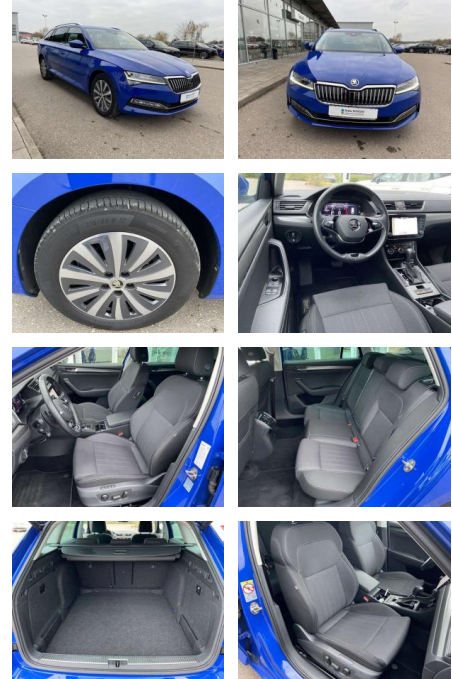

| Erstzulassung: | Kilometer: | Farbe: | Leistung: | Kraftstoffart: |
|----------------|------------|--------|-----------------|----------------|
| 01.06.2022 | 37.964 | | 110 kW / 150 PS | Benzin |

PREIS
29.810 €

- Multifunktions-Lederlenkrad mit Schaltwippen Sitzheizung vorne Mittelarmlehne vorne Innenspiegel automatisch abblendbar Climatronic Kindersicherung elektrisch betätigt Kindersitzverankerung für Kindersitzsystem ISOFIX Vordersitze el. verstellbar - Fahrersitz mit Memory el. Lendenwirbelstützen vorne Rücksitzbanklehne geteilt umlegbar mit Mittelarmlehne Netztrennwand 2 Leseleuchten vorn und 2 hinten Komfortsitze vorne