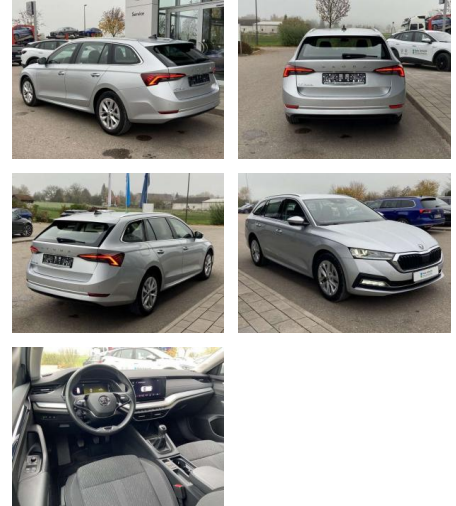

Erstzulassung:	Kilometer:	Farbe:	Leistung:	Kraftstoffart:
01.08.2020	46.609	Silber	85 kW / 116 PS	Benzin

PREIS
22.090 €

FINANZIERUNGSBEISPIEL

Laufzeit: 72 Monate Anzahlung: 25 %
Basis-Finanzierung:* Mtl. Rate:
Zielraten-Finanzierung:** **187 €**