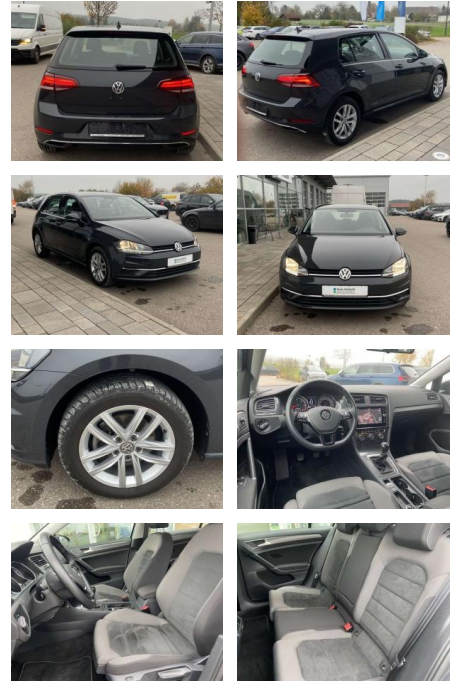

## Volkswagen Golf 1.6 TDI Comfortline AHK+NAVI+SHZ

SS00-203954AAngebotsnr.:

Erstzulassung:	Kilometer:	Farbe:	Leistung:	Kraftstoffart:
01.07.2019	28.786		85 kW / 116 PS	Benzin

**PREIS**  
**20.260 €**