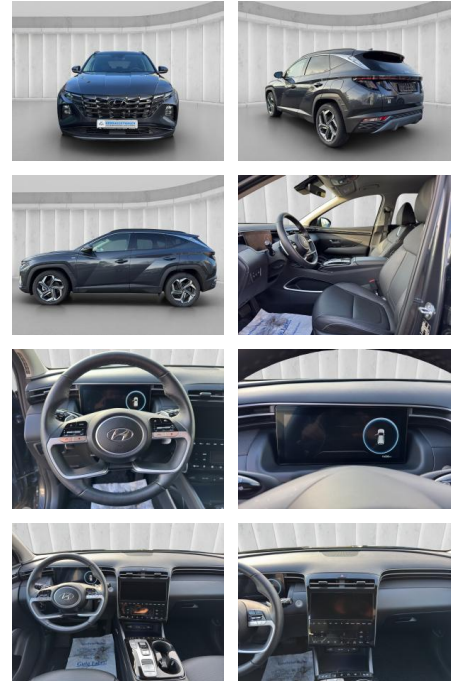

AM12-58617 **Angebotsnr.:**

Erstzulassung:	Kilometer:	Farbe:	Leistung:	Kraftstoffart:
20.12.2023	16.400	Grau	100 kW / 136 PS	Diesel

PREIS
34.770 €

FINANZIERUNGSBEISPIEL

Laufzeit: 72 Monate Anzahlung: 25 %
Basis-Finanzierung:* Mtl. Rate:
Zielraten-Finanzierung:** **294 €**

Multimedia

- Android Auto
- CarPlay
- Induktionsladen f¼r Smartphones
- Musikstreaming integriert
- Soundsystem
- USB
- Radio DAB
- Verkehrszeichenerkennung
- 360°-Kamera
- Sprachsteuerung
- Touchscreen
- Radio
- Freisprechen
- el. Sitzverstellung
- Navigation mit Bildschirm
- Bluetooth

Interieur

- Ambiente Licht
- Abgedunkelte Scheiben
- Lederpolsterung
- Multifunktionslenkrad
- Durchladensystem
- el. Fensterheber

STÄNDIG ÜBER 15.000 FAHRZEUGE IM BESTAND!