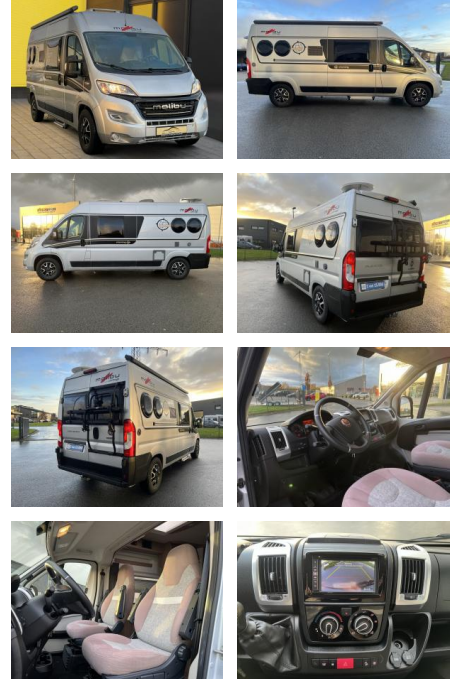

AB19-NB-MAL-~~600~~gebotsnr.:

Erstzulassung:	Kilometer:	Farbe:	Leistung:	Kraftstoffart:
12.08.2019	11.500	silber	110 kW / 150 PS	Diesel

PREIS
61.770 €

FINANZIERUNGSBEISPIEL

Laufzeit: 72 Monate Anzahlung: 25 %
Basis-Finanzierung:* Mtl. Rate:
Zielraten-Finanzierung:** **523 €**