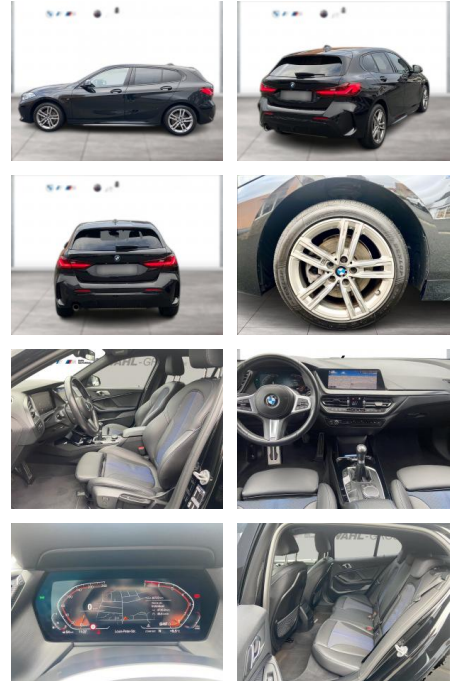

Erstzulassung:	Kilometer:	Farbe:	Leistung:	Kraftstoffart:
01.10.2021	28.722	Schwarz	100 kW / 136 PS	Benzin

PREIS
27.040 €

FINANZIERUNGSBEISPIEL

Laufzeit: 72 Monate Anzahlung: 25 %
Basis-Finanzierung:* Mtl. Rate:
Zielraten-Finanzierung:** **229 €**