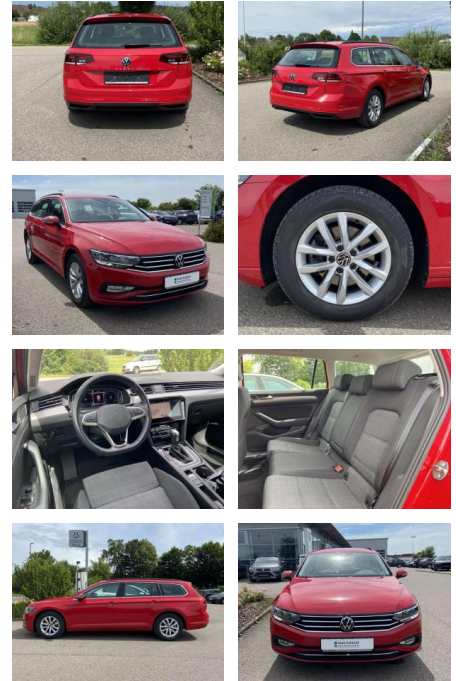

SS00-073957AAngebotsnr.:

Erstzulassung:	Kilometer:	Farbe:	Leistung:	Kraftstoffart:
01.06.2022	56.648		90 kW / 122 PS	Benzin

PREIS
24.970 €

FINANZIERUNGSBEISPIEL

Laufzeit: 72 Monate Anzahlung: 25 %
Basis-Finanzierung:* Mtl. Rate:
Zielraten-Finanzierung:** **211 €**