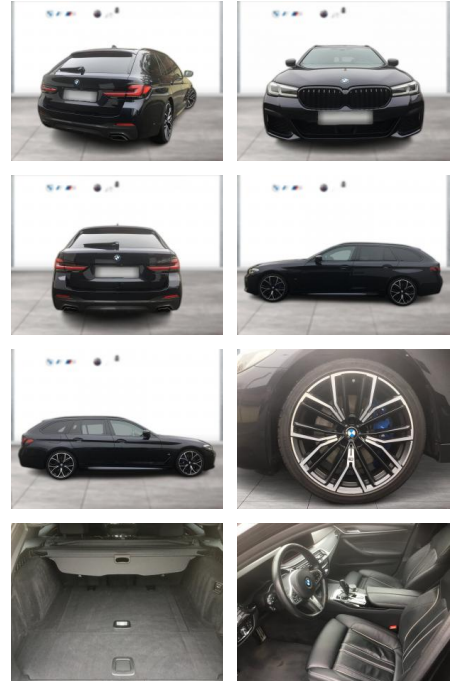

## BMW 540d xDrive TOURING M SPORT LEDER

WG01-228990 Angebotsnr.:

Erstzulassung:	Kilometer:	Farbe:	Leistung:	Kraftstoffart:
01.09.2021	112.800	Schwarz	250 kW / 340 PS	Diesel

**PREIS**  
**43.120 €**