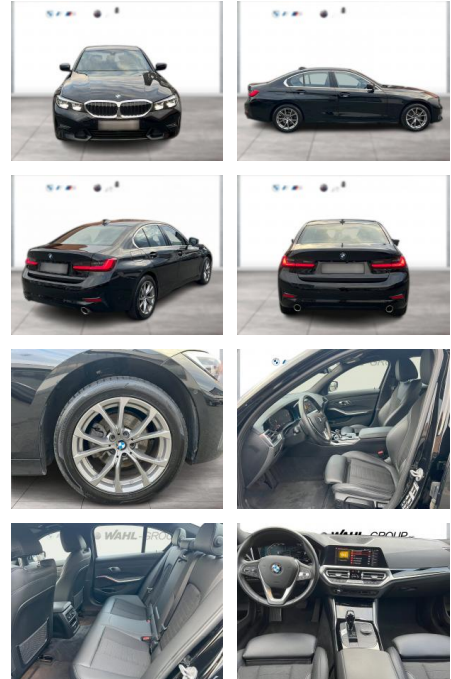

WG09-231193 Angebotsnr.:

BMW PREMIUM SELECTION
GEBRAUCHTE AUTOMOBILE

Erstzulassung:	Kilometer:	Farbe:	Leistung:	Kraftstoffart:
01.10.2021	73.345	Schwarz	140 kW / 190 PS	Diesel

PREIS
33.220 €

FINANZIERUNGSBEISPIEL